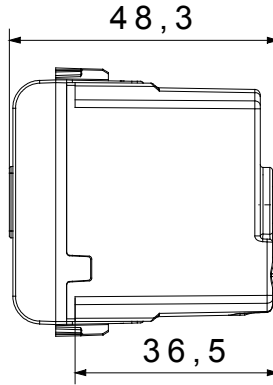

Çok çeşitli kontrol cihazları, güç kaynağı prizleri (ulusal ve uluslararası standartlara uygun), sinyal alma, iklim kontrolü, konfor yönetimi, teknik alarm sinyali ve acil durum aydınlatma yönetimi. Chorus modüler cihazları parlak beyaz, saten beyaz, doğal bej, saten siyah ve boyalı titanyum olmak üzere beş renkte ve farklı boyutlarda 1/2, 1, 2 ve 3 modül olarak mevcuttur. Dikdörtgen, kare ve yuvarlak kutular için montaj destekleri sayesinde Chorus plaka serisiyle sonsuz kombinasyonlar oluşturulabilir.

#### DIMENSIONAL