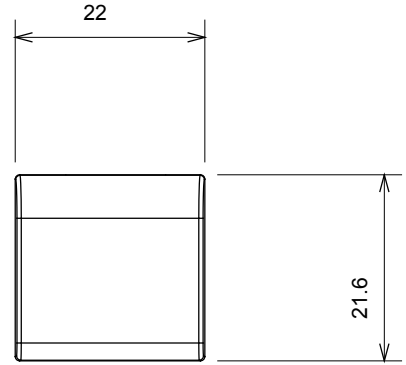

Çok çeşitli kontrol cihazları, güç kaynağı prizleri (ulusal ve uluslararası standartlara uygun), sinyal alma, iklim kontrolü, konfor yönetimi, teknik alarm sinyali ve acil durum aydınlatma yönetimi. Chorus modüler cihazları parlak beyaz, saten beyaz, doğal bej, saten siyah ve boyalı titanyum olmak üzere beş renkte ve farklı boyutlarda 1/2, 1, 2 ve 3 modül olarak mevcuttur. Dikdörtgen, kare ve yuvarlak kutular için montaj destekleri sayesinde Chorus plaka serisiyle sonsuz kombinasyonlar oluşturulabilir.

Kategori	Değiştirilebilir buton anahtarı	Tipi	Değiştirilebilir
Renk	Saten siyah	Tanım	Tuşlar 22x22 mm
Standart	EN 60669-1	Bilyeli termo sıcaklık	125 °C
Akkor Tel Deneyi:	850 °C	Sembol	Yatay oku
Malzeme	Teknopolimer	Elektrokod	0130

DIMENSIONAL

TECHNICAL SYMBOLOGY

STANDARDS/APPROVALS