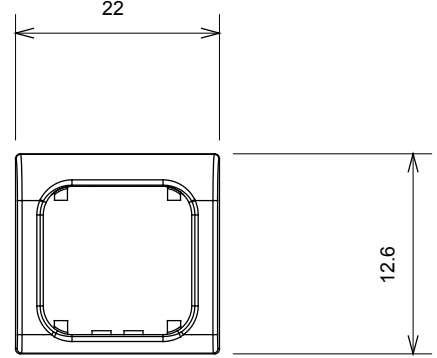

Çok çeşitli kontrol cihazları, güç kaynağı prizleri (ulusal ve uluslararası standartlara uygun), sinyal alma, iklim kontrolü, konfor yönetimi, teknik alarm sinyali ve acil durum aydınlatma yönetimi. Chorus modüler cihazları parlak beyaz, saten beyaz, doğal bej, saten siyah ve boyalı titanyum olmak üzere beş renkte ve farklı boyutlarda 1/2, 1, 2 ve 3 modül olarak mevcuttur. Dikdörtgen, kare ve yuvarlak kutular için montaj destekleri sayesinde Chorus plaka serisiyle sonsuz kombinasyonlar oluşturulabilir.

Kategori	Değiştirilebilir buton anahtarı	Tipi	Değiştirilebilir
Renk	Saten siyah	Tanım	Tuşlar 22x22 mm
Standart	EN 60669-1	Bilyeli termo sıcaklık	125 °C
Akkor Tel Deneyi:	850 °C	Sembol	Etiketli
Malzeme	Teknopolimer	Elektrokod	0130

DIMENSIONAL

TECHNICAL SYMBOLOGY

STANDARDS/APPROVALS