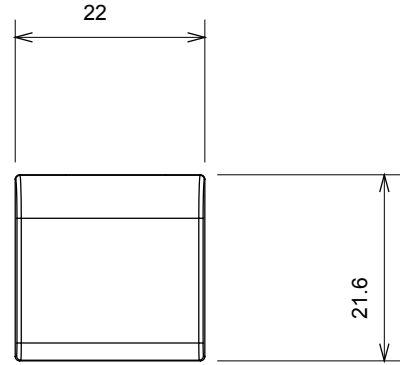

Çok çeşitli kontrol cihazları, güç kaynağı prizleri (ulusal ve uluslararası standartlara uygun), sinyal alma, iklim kontrolü, konfor yönetimi, teknik alarm sinyali ve acil durum aydınlatma yönetimi. Chorus modüler cihazları parlak beyaz, saten beyaz, doğal bej, saten siyah ve boyalı titanyum olmak üzere beş renkte ve farklı boyutlarda 1/2, 1, 2 ve 3 modül olarak mevcuttur. Dikdörtgen, kare ve yuvarlak kutular için montaj destekleri sayesinde Chorus plaka serisiyle sonsuz kombinasyonlar oluşturulabilir.

Kategori	Değiştirilebilir buton anahtarı	Tipi	Değiştirilebilir
Renk	Saten siyah	Tanım	Tuşlar 22x22 mm
Standart	EN 60669-1	Bilyeli termo sıcaklık	125 °C
Akkor Tel Deneyi:	850 °C	Sembol	Genel
Malzeme	Teknopolimer	Elektrokod	0130

DIMENSIONAL

TECHNICAL SYMBOLOGY

STANDARDS/APPROVALS