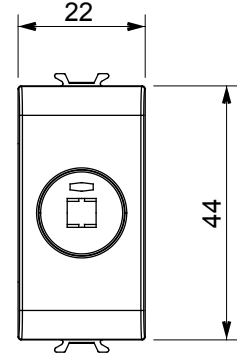

Çok çeşitli kontrol cihazları, güç kaynağı prizleri (ulusal ve uluslararası standartlara uygun), sinyal alma, iklim kontrolü, konfor yönetimi, teknik alarm sinyali ve acil durum aydınlatma yönetimi. Chorus modüler cihazları parlak beyaz, saten beyaz, doğal bej, saten siyah ve boyalı titanyum olmak üzere beş renkte ve farklı boyutlarda 1/2, 1, 2 ve 3 modül olarak mevcuttur. Dikdörtgen, kare ve yuvarlak kutular için montaj destekleri sayesinde Chorus plaka serisiyle sonsuz kombinasyonlar oluşturulabilir.

Kategori	Konektör	Tanım	Hoparlör için
Renk	Saten siyah	Standart	DIN 41529
Modül sayısı	1	Elektrokod	3720
Malzeme	Teknopolimer		

#### DIMENSIONAL