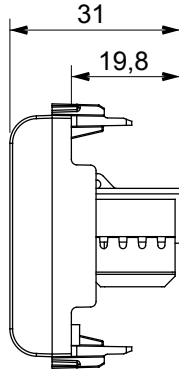

Çok çeşitli kontrol cihazları, güç kaynağı prizleri (ulusal ve uluslararası standartlara uygun), sinyal alma, iklim kontrolü, konfor yönetimi, teknik alarm sinyali ve acil durum aydınlatma yönetimi. Chorus modüler cihazları parlak beyaz, saten beyaz, doğal bej, saten siyah ve boyalı titanyum olmak üzere beş renkte ve farklı boyutlarda 1/2, 1, 2 ve 3 modül olarak mevcuttur. Dikdörtgen, kare ve yuvarlak kutular için montaj destekleri sayesinde Chorus plaka serisiyle sonsuz kombinasyonlar oluşturulabilir.

Kategori	Data prizi	Tanım	RJ45
Renk	Saten siyah	Kullanım kategorisi	6
Kablolar	UTP	Bağlantı	Aletsiz
Sayı çift	4	Standart	EN 60603-7-4
Modül sayısı	2	Elektrokod	3722
Malzeme	Teknopolimer		

DIMENSIONAL

STANDARDS/APPROVALS