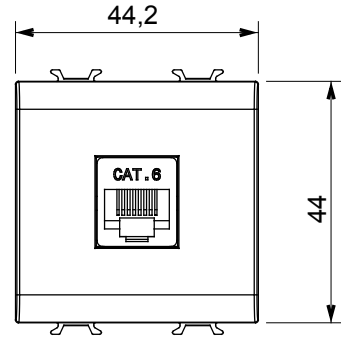

Çok çeşitli kontrol cihazları, güç kaynağı prizleri (ulusal ve uluslararası standartlara uygun), sinyal alma, iklim kontrolü, konfor yönetimi, teknik alarm sinyali ve acil durum aydınlatma yönetimi. Chorus modüler cihazları parlak beyaz, saten beyaz, doğal bej, saten siyah ve boyalı titanyum olmak üzere beş renkte ve farklı boyutlarda 1/2, 1, 2 ve 3 modül olarak mevcuttur. Dikdörtgen, kare ve yuvarlak kutular için montaj destekleri sayesinde Chorus plaka serisiyle sonsuz kombinasyonlar oluşturulabilir.

Kategori	Data prizi	Tanım	RJ45
Renk	Saten siyah	Kullanım kategorisi	6
Kablolar	UTP	Bağlantı	Aletsiz
Sayı çift	4	Standart	EN 60603-7-4
Modül sayısı	2	Elektrokod	3722
Malzeme	Teknopolimer		

DIMENSIONAL

STANDARDS/APPROVALS