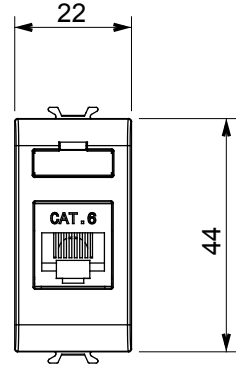

Çok çeşitli kontrol cihazları, güç kaynağı prizleri (ulusal ve uluslararası standartlara uygun), sinyal alma, iklim kontrolü, konfor yönetimi, teknik alarm sinyali ve acil durum aydınlatma yönetimi. Chorus modüler cihazları parlak beyaz, saten beyaz, doğal bej, saten siyah ve boyalı titanyum olmak üzere beş renkte ve farklı boyutlarda 1/2, 1, 2 ve 3 modül olarak mevcuttur. Dikdörtgen, kare ve yuvarlak kutular için montaj destekleri sayesinde Chorus plaka serisiyle sonsuz kombinasyonlar oluşturulabilir.

Kategori	Data prizi	Tanım	RJ45
Renk	Saten siyah	Kullanım kategorisi	6
Kablolar	FTP	Bağlantı	Aletsiz
Sayı çift	4	Standart	EN 60603-7-5
Modül sayısı	1	Elektrokod	3722
Malzeme	Teknopolimer		

DIMENSIONAL

STANDARDS/APPROVALS