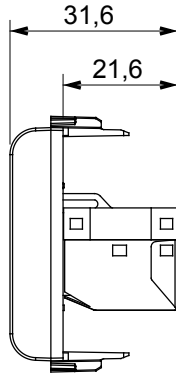

Çok çeşitli kontrol cihazları, güç kaynağı prizleri (ulusal ve uluslararası standartlara uygun), sinyal alma, iklim kontrolü, konfor yönetimi, teknik alarm sinyali ve acil durum aydınlatma yönetimi. Chorus modüler cihazları parlak beyaz, saten beyaz, doğal bej, saten siyah ve boyalı titanyum olmak üzere beş renkte ve farklı boyutlarda 1/2, 1, 2 ve 3 modül olarak mevcuttur. Dikdörtgen, kare ve yuvarlak kutular için montaj destekleri sayesinde Chorus plaka serisiyle sonsuz kombinasyonlar oluşturulabilir.

Kategori	Data prizi	Tanım	RJ45
Renk	Saten siyah	Kullanım kategorisi	6
Kablolar	FTP	Bağlantı	Aletsiz
Sayı çift	4	Standart	EN 60603-7-5
Modül sayısı	1	Elektrokod	3722
Malzeme	Teknopolimer		

DIMENSIONAL

STANDARDS/APPROVALS