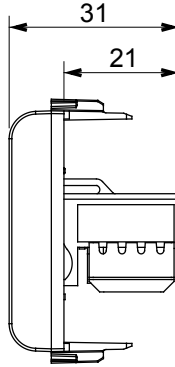

Çok çeşitli kontrol cihazları, güç kaynağı prizleri (ulusal ve uluslararası standartlara uygun), sinyal alma, iklim kontrolü, konfor yönetimi, teknik alarm sinyali ve acil durum aydınlatma yönetimi. Chorus modüler cihazları parlak beyaz, saten beyaz, doğal bej, saten siyah ve boyalı titanyum olmak üzere beş renkte ve farklı boyutlarda 1/2, 1, 2 ve 3 modül olarak mevcuttur. Dikdörtgen, kare ve yuvarlak kutular için montaj destekleri sayesinde Chorus plaka serisiyle sonsuz kombinasyonlar oluşturulabilir.

Kategori	Data prizi	Tanım	RJ45
Renk	Saten siyah	Kullanım kategorisi	6
Kablolar	UTP	Bağlantı	Aletsiz
Sayı çift	4	Standart	EN 60603-7-4
Modül sayısı	1	Elektrokod	3722
Malzeme	Teknopolimer		

DIMENSIONAL

STANDARDS/APPROVALS