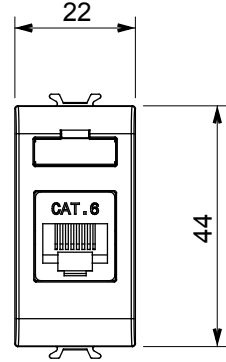

Çok çeşitli kontrol cihazları, güç kaynağı prizleri (ulusal ve uluslararası standartlara uygun), sinyal alma, iklim kontrolü, konfor yönetimi, teknik alarm sinyali ve acil durum aydınlatma yönetimi. Chorus modüler cihazları parlak beyaz, saten beyaz, doğal bej, saten siyah ve boyalı titanyum olmak üzere beş renkte ve farklı boyutlarda 1/2, 1, 2 ve 3 modül olarak mevcuttur. Dikdörtgen, kare ve yuvarlak kutular için montaj destekleri sayesinde Chorus plaka serisiyle sonsuz kombinasyonlar oluşturulabilir.

Kategori	Data prizi	Tanım	RJ45
Renk	Saten siyah	Kullanım kategorisi	6
Kablolar	UTP	Bağlantı	Aletsiz
Sayı çift	4	Standart	EN 60603-7-4
Modül sayısı	1	Elektrokod	3722
Malzeme	Teknopolimer		

DIMENSIONAL

STANDARDS/APPROVALS