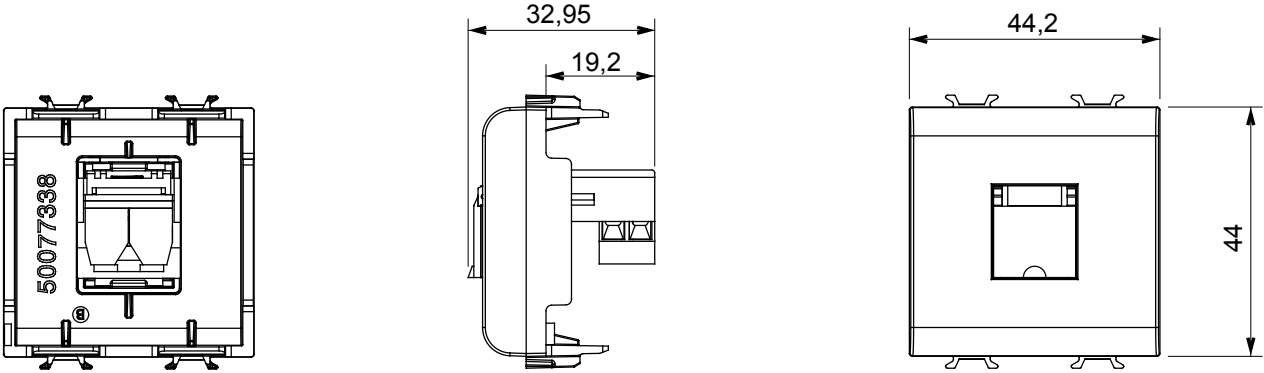

Çok çeşitli kontrol cihazları, güç kaynağı prizleri (ulusal ve uluslararası standartlara uygun), sinyal alma, iklim kontrolü, konfor yönetimi, teknik alarm sinyali ve acil durum aydınlatma yönetimi. Chorus modüler cihazları parlak beyaz, saten beyaz, doğal bej, saten siyah ve boyalı titanyum olmak üzere beş renkte ve farklı boyutlarda 1/2, 1, 2 ve 3 modül olarak mevcuttur. Dikdörtgen, kare ve yuvarlak kutular için montaj destekleri sayesinde Chorus plaka serisiyle sonsuz kombinasyonlar oluşturulabilir.

Kategori	Telefon prizi	Tanım	RJ11
Renk	Saten siyah	Tip	Vida terminalleri
Bağlantı	Vida terminalleri	Modül sayısı	2
Elektrokod	3720	Malzeme	Teknopolimer

DIMENSIONAL

STANDARDS/APPROVALS