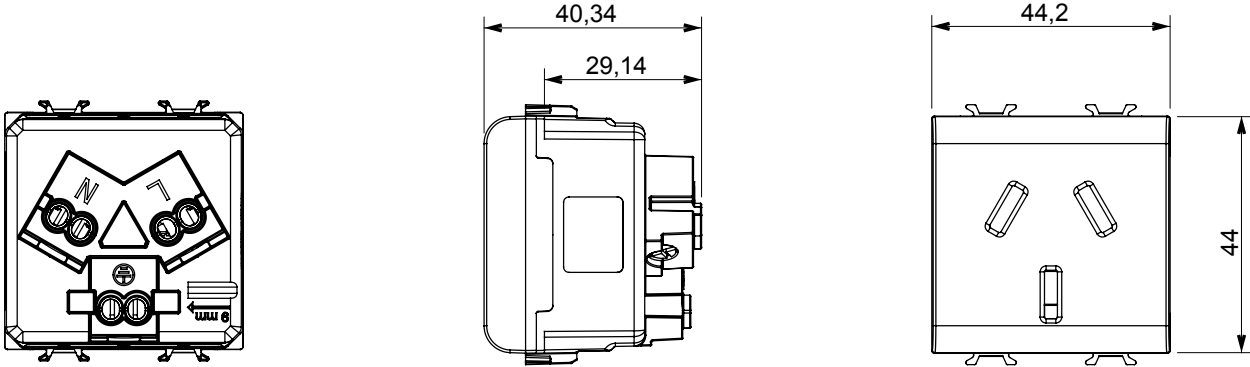

Çok çeşitli kontrol cihazları, güç kaynağı prizleri (ulusal ve uluslararası standartlara uygun), sinyal alma, iklim kontrolü, konfor yönetimi, teknik alarm sinyali ve acil durum aydınlatma yönetimi. Chorus modüler cihazları parlak beyaz, saten beyaz, doğal bej, saten siyah ve boyalı titanyum olmak üzere beş renkte ve farklı boyutlarda 1/2, 1, 2 ve 3 modül olarak mevcuttur. Dikdörtgen, kare ve yuvarlak kutular için montaj destekleri sayesinde Chorus plaka serisiyle sonsuz kombinasyonlar oluşturulabilir.

Kategori	Priz	Tanım	2P+T - 16A
Renk	Saten siyah	Voltaj	250 V ac
Standart	Çinli	Özellikler	çocuk korumalı
Fiş pinleri için	Düz	Kablolama terminalleri	Vidalı
Standart	IEC 60884-1	Test voltajındaki rezistans	1 dak. için 2000 V a 50 Hz
Yalıtım direnci	> 5 MOhm	Uzun süreli çalışma soketi (konum değişikliği sayısı)	10.000, 250 V ac $\cos\phi=0,8$
Bilyeli termo sıcaklık	125 °C	Akkor Tel Deneyi:	850 °C
Kablo çekmede terminal tutuşu	> 50 N	Terminal sıkıştırma kapasitesi esnek kablolar (mm²)	min. 0,75 - maks. 2x4
Terminal sıkıştırma kapasitesi sert kablolar (mm²)	min. 0,5 - maks. 2x2,5	Modül sayısı	2
Elektrokod	0131	Malzeme	Teknopolimer

DIMENSIONAL

TECHNICAL SYMBOLOGY

STANDARDS/APPROVALS