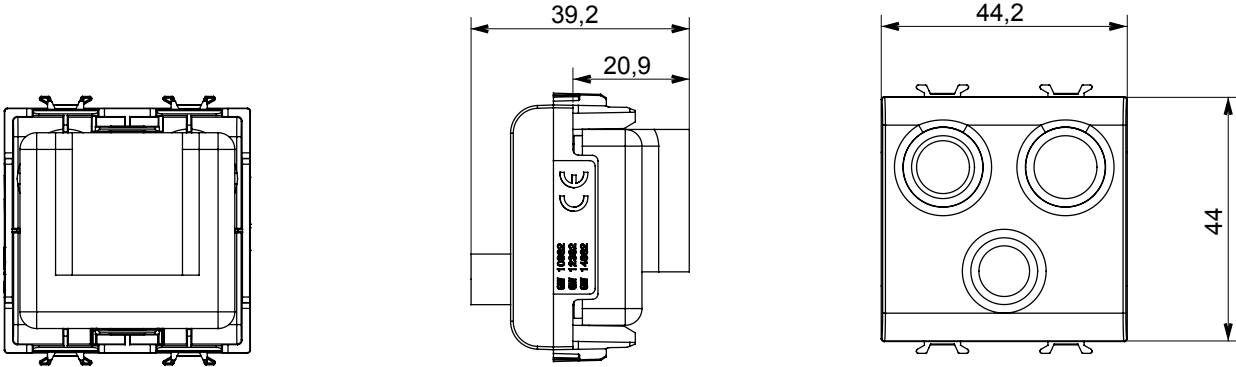

Çok çeşitli kontrol cihazları, güç kaynağı prizleri (ulusal ve uluslararası standartlara uygun), sinyal alma, iklim kontrolü, konfor yönetimi, teknik alarm sinyali ve acil durum aydınlatma yönetimi. Chorus modüler cihazları parlak beyaz, saten beyaz, doğal bej, saten siyah ve boyalı titanyum olmak üzere beş renkte ve farklı boyutlarda 1/2, 1, 2 ve 3 modül olarak mevcuttur. Dikdörtgen, kare ve yuvarlak kutular için montaj destekleri sayesinde Chorus plaka serisiyle sonsuz kombinasyonlar oluşturulabilir.

Kategori	TV/FM/SAT prizi	Tanım	Doğrudan
Renk	Saten siyah	Hafifletme	0 dB
Konektörler	TV-FM-SAT	Standart	EN 60728-4; IEC 61169-2; IEC 61169-24
Modül sayısı	2	Kablo sabitleme	Vidalı
Muhafaza	Basınçlı döküm zamak metal gövde	Elektrokod	0131
Malzeme	Teknopolimer		

DIMENSIONAL

STANDARDS/APPROVALS