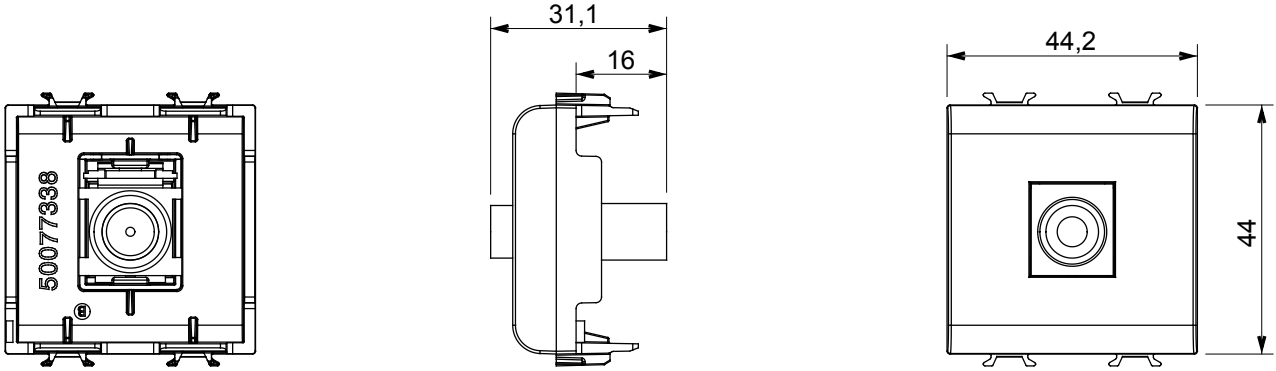

Çok çeşitli kontrol cihazları, güç kaynağı prizleri (ulusal ve uluslararası standartlara uygun), sinyal alma, iklim kontrolü, konfor yönetimi, teknik alarm sinyali ve acil durum aydınlatma yönetimi. Chorus modüler cihazları parlak beyaz, saten beyaz, doğal bej, saten siyah ve boyalı titanyum olmak üzere beş renkte ve farklı boyutlarda 1/2, 1, 2 ve 3 modül olarak mevcuttur. Dikdörtgen, kare ve yuvarlak kutular için montaj destekleri sayesinde Chorus plaka serisiyle sonsuz kombinasyonlar oluşturulabilir.

Kategori	TV/SAT prizi	Tanım	Doğrudan
Renk	Saten siyah	Hafifletme	0 dB
Frekans	5-2400 MHz	Koruma	A sınıfı
Konektör için tipi	F-Dişi	Standart	IEC 61169-24
Modül sayısı	2	Kablo sabitleme	Basmalı
Muhafaza	Plastik malzeme gövdesi	Elektrokod	0131
Malzeme	Teknopolimer		

DIMENSIONAL

STANDARDS/APPROVALS