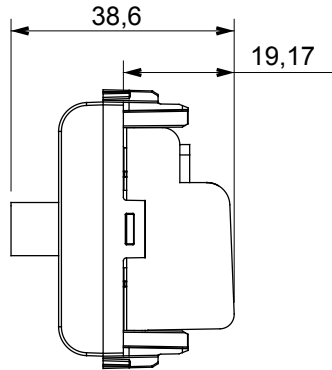

Çok çeşitli kontrol cihazları, güç kaynağı prizleri (ulusal ve uluslararası standartlara uygun), sinyal alma, iklim kontrolü, konfor yönetimi, teknik alarm sinyali ve acil durum aydınlatma yönetimi. Chorus modüler cihazları parlak beyaz, saten beyaz, doğal bej, saten siyah ve boyalı titanyum olmak üzere beş renkte ve farklı boyutlarda 1/2, 1, 2 ve 3 modül olarak mevcuttur. Dikdörtgen, kare ve yuvarlak kutular için montaj destekleri sayesinde Chorus plaka serisiyle sonsuz kombinasyonlar oluşturulabilir.

Kategori	TV/SAT prizi	Tanım	Kesintisiz besleme
Renk	Saten siyah	Hafifletme	5 dB
Frekans	5-2400 MHz	Koruma	A sınıfı
Konektör için tipi	F-Dişi	Standart	EN 60728-4; IEC 61169-24
Modül sayısı	1	Kablo sabitleme	Vidalı
Muhafaza	Basınçlı döküm zamak metal gövde	Elektrokod	0131
Malzeme	Teknopolimer		

### DIMENSIONAL