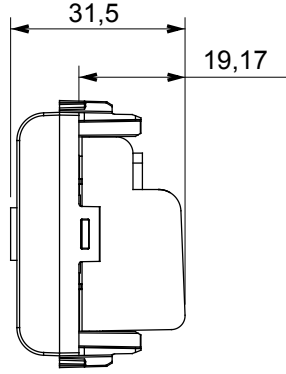

Çok çeşitli kontrol cihazları, güç kaynağı prizleri (ulusal ve uluslararası standartlara uygun), sinyal alma, iklim kontrolü, konfor yönetimi, teknik alarm sinyali ve acil durum aydınlatma yönetimi. Chorus modüler cihazları parlak beyaz, saten beyaz, doğal bej, saten siyah ve boyalı titanyum olmak üzere beş renkte ve farklı boyutlarda 1/2, 1, 2 ve 3 modül olarak mevcuttur. Dikdörtgen, kare ve yuvarlak kutular için montaj destekleri sayesinde Chorus plaka serisiyle sonsuz kombinasyonlar oluşturulabilir.

Kategori	TV prizi	Tanım	Kesintisiz besleme
Renk	Saten siyah	Hafifletme	10 dB
Frekans	5-2400 MHz	Koruma	A sınıfı
Konektör için tipi	IEC-Erkek	Standart	EN 60728-4; IEC 61169-2
Modül sayısı	1	Kablo sabitleme	Vidalı
Muhafaza	Basınçlı döküm zamak metal gövde	Elektrokod	0131
Malzeme	Teknopolimer		

### DIMENSIONAL