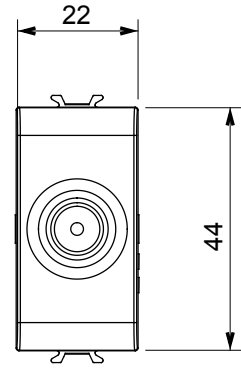

Çok çeşitli kontrol cihazları, güç kaynağı prizleri (ulusal ve uluslararası standartlara uygun), sinyal alma, iklim kontrolü, konfor yönetimi, teknik alarm sinyali ve acil durum aydınlatma yönetimi. Chorus modüler cihazları parlak beyaz, saten beyaz, doğal bej, saten siyah ve boyalı titanyum olmak üzere beş renkte ve farklı boyutlarda 1/2, 1, 2 ve 3 modül olarak mevcuttur. Dikdörtgen, kare ve yuvarlak kutular için montaj destekleri sayesinde Chorus plaka serisiyle sonsuz kombinasyonlar oluşturulabilir.

Kategori	TV prizi	Tanım	Doğrudan
Renk	Saten siyah	Hafifletme	0 dB
Frekans	5-2400 MHz	Koruma	A sınıfı
Konektör için tipi	IEC-Erkek	Standart	EN 60728-4; IEC 61169-2
Modül sayısı	1	Kablo sabitleme	Vidalı
Muhafaza	Basınçlı döküm zamak metal gövde	Elektrokod	0131
Malzeme	Teknopolimer		

DIMENSIONAL

STANDARDS/APPROVALS