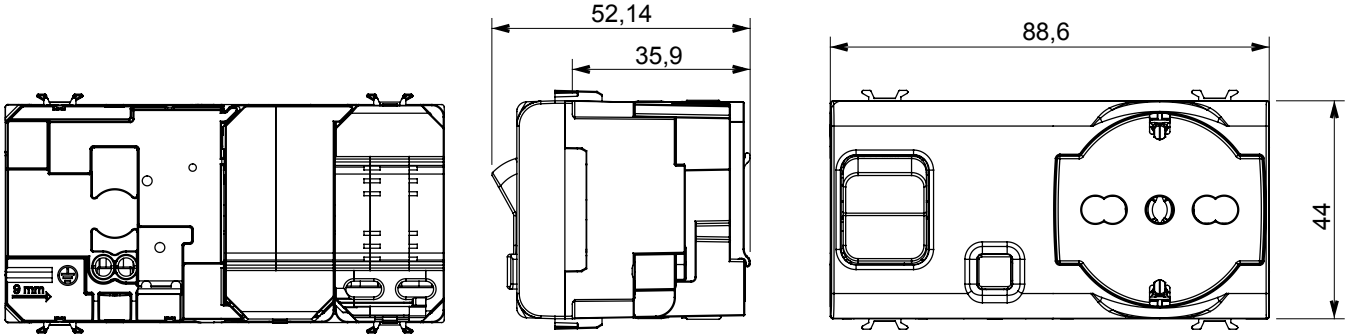

Çok çeşitli kontrol cihazları, güç kaynağı prizleri (ulusal ve uluslararası standartlara uygun), sinyal alma, iklim kontrolü, konfor yönetimi, teknik alarm sinyali ve acil durum aydınlatma yönetimi. Chorus modüler cihazları parlak beyaz, saten beyaz, doğal bej, saten siyah ve boyalı titanyum olmak üzere beş renkte ve farklı boyutlarda 1/2, 1, 2 ve 3 modül olarak mevcuttur. Dikdörtgen, kare ve yuvarlak kutular için montaj destekleri sayesinde Chorus plaka serisiyle sonsuz kombinasyonlar oluşturulabilir.

Kategori	kilitli priz	Tanım	2P+T - 16A
Renk	Saten siyah	Tip	Kilitli
Voltaj	230V ac	Standart	İngiliz
Kablolama terminalleri	Vidalı	Koruma	Minyatür devre kesici + kaçak akım kesici
Priz tipi	P40	Minyatür devre kesiciler	1P+N 16A
Kesme kapasitesi	3 kA	I_{dn}	10 mA
Standart	IEC 60884-1; EN 61009-1; EN 61008-1	Test voltajındaki rezistans	1 dak. için 2000 V a 50 Hz
Yalıtım direnci	> 5 MOhm	Uzun süreli çalışma soketi (konum değişikliği sayısı)	10.000, 250 V ac cosφ=0,8
Bilyeli termo sıcaklık	125 °C	Akkor Tel Deneyi:	850 °C
Kablo çekmede terminal tutuşu	> 50 N	Terminal sıkıştırma kapasitesi esnek kablolar (mm²)	min. 0,75 - maks. 2x4
Terminal sıkıştırma kapasitesi sert kablolar (mm²)	min. 0,5 - maks. 2x2,5	Modül sayısı	4
Elektrokod	0131	Malzeme	Teknopolimer

DIMENSIONAL

TECHNICAL SYMBOLOGY

STANDARDS/APPROVALS