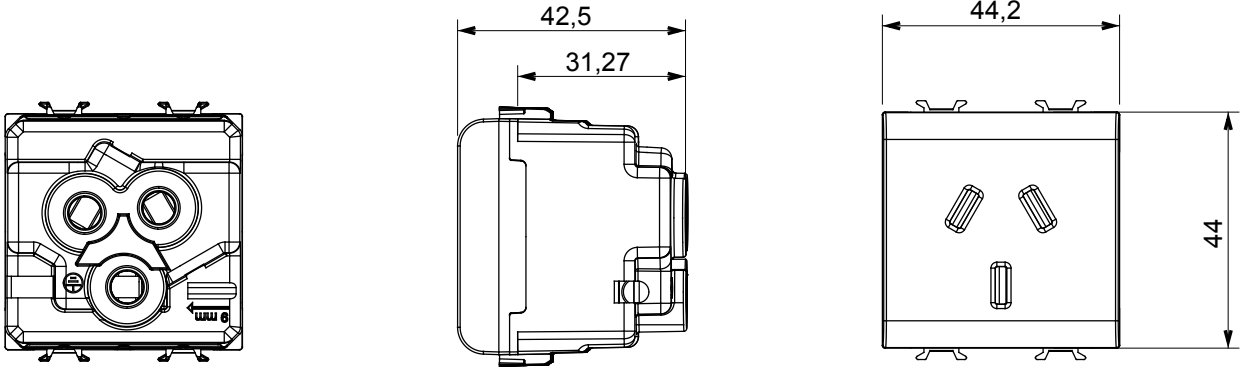

Çok çeşitli kontrol cihazları, güç kaynağı prizleri (ulusal ve uluslararası standartlara uygun), sinyal alma, iklim kontrolü, konfor yönetimi, teknik alarm sinyali ve acil durum aydınlatma yönetimi. Chorus modüler cihazları parlak beyaz, saten beyaz, doğal bej, saten siyah ve boyalı titanyum olmak üzere beş renkte ve farklı boyutlarda 1/2, 1, 2 ve 3 modül olarak mevcuttur. Dikdörtgen, kare ve yuvarlak kutular için montaj destekleri sayesinde Chorus plaka serisiyle sonsuz kombinasyonlar oluşturulabilir.

Kategori	Priz	Tanım	2P+T - 10A
Renk	Saten siyah	Voltaj	250 V ac
Standart	Arjantinli	Fiş pinleri için	Düz
Kablolama terminalleri	Vidalı	Standart	IEC 60884-1
Test voltajındaki rezistans	1 dak. için 2000 V a 50 Hz	Yalıtım direnci	> 5 MOhm
Uzun süreli çalışma soketi (konum değişikliği sayısı)	10.000, 250 V ac $\cos\phi=0,8$	Bilyeli termo sıcaklık	125 °C
Akkor Tel Deneyi:	850 °C	Kablo çekmede terminal tutuşu	> 50 N
Terminal sıkıştırma kapasitesi esnek kablolar (mm <sup>2</sup> )	min. 0,75 - maks. 2x4	Terminal sıkıştırma kapasitesi sert kablolar (mm <sup>2</sup> )	min. 0,5 - maks. 2x2,5
Modül sayısı	2	Elektrokod	0131
Malzeme	Teknopolimer		

### DIMENSIONAL