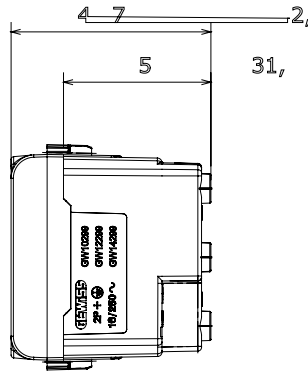

Çok çeşitli kontrol cihazları, güç kaynağı prizleri (ulusal ve uluslararası standartlara uygun), sinyal alma, iklim kontrolü, konfor yönetimi, teknik alarm sinyali ve acil durum aydınlatma yönetimi. Chorus modüler cihazları parlak beyaz, saten beyaz, doğal bej, saten siyah ve boyalı titanyum olmak üzere beş renkte ve farklı boyutlarda 1/2, 1, 2 ve 3 modül olarak mevcuttur. Dikdörtgen, kare ve yuvarlak kutular için montaj destekleri sayesinde Chorus plaka serisiyle sonsuz kombinasyonlar oluşturulabilir.

Kategori	Priz	Tanım	2P+T - 16A
Renk	Saten siyah	Voltaj	250 V ac
Standart	Güney Afrikalı	Özellikler	çocuk korumalı
Fiş pinleri için Standart	Yuvarlak Ø 4,5 mm	Kablolama terminalleri	Vidalı
Yalıtım direnci	IEC 60884-1	Test voltajındaki rezistans	1 dak. için 2000 V a 50 Hz
Bilyeli termo sıcaklık	> 5 MOhm	Uzun süreli çalışma soketi (konum değişikliği sayısı)	10.000, 250 V ac cosφ=0,8
Kablo çekmede terminal tutuşu	125 °C	Akkor Tel Deneyi:	850 °C
Terminal sıkıştırma kapasitesi sert kablolar (mm <sup>2</sup> )	> 50 N	Terminal sıkıştırma kapasitesi esnek kablolar (mm <sup>2</sup> )	min. 0,75 - maks. 2x4
Terminal sıkıştırma kapasitesi sert kablolar (mm <sup>2</sup> )	min. 0,5 - maks. 2x2,5	Modül sayısı	1
Elektrokod	0131	Malzeme	Teknopolimer

### DIMENSIONAL