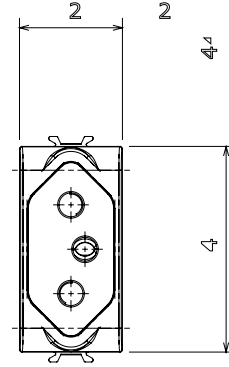

Kategori	Priz	Tanım	2P+T - 16A
Renk	Saten siyah	Voltaj	250 V ac
Standart	Güney Afrikalı	Özellikler	çocuk korumalı
Fiş pinleri için Standart	Yuvarlak Ø 4,5 mm	Kablolama terminalleri	Vidalı
Yalıtım direnci	IEC 60884-1	Test voltajındaki rezistans	1 dak. için 2000 V a 50 Hz
Bilyeli termo sıcaklık	> 5 MOhm	Uzun süreli çalışma soketi (konum değişikliği sayısı)	10.000, 250 V ac cosφ=0,8
Kablo çekmede terminal tutuşu	125 °C	Akkor Tel Deneyi:	850 °C
Terminal sıkıştırma kapasitesi sert kablolar (mm <sup>2</sup> )	> 50 N	Terminal sıkıştırma kapasitesi esnek kablolar (mm <sup>2</sup> )	min. 0,75 - maks. 2x4
Terminal sıkıştırma kapasitesi sert kablolar (mm <sup>2</sup> )	min. 0,5 - maks. 2x2,5	Modül sayısı	1
Elektrokod	0131	Malzeme	Teknopolimer

### DIMENSIONAL