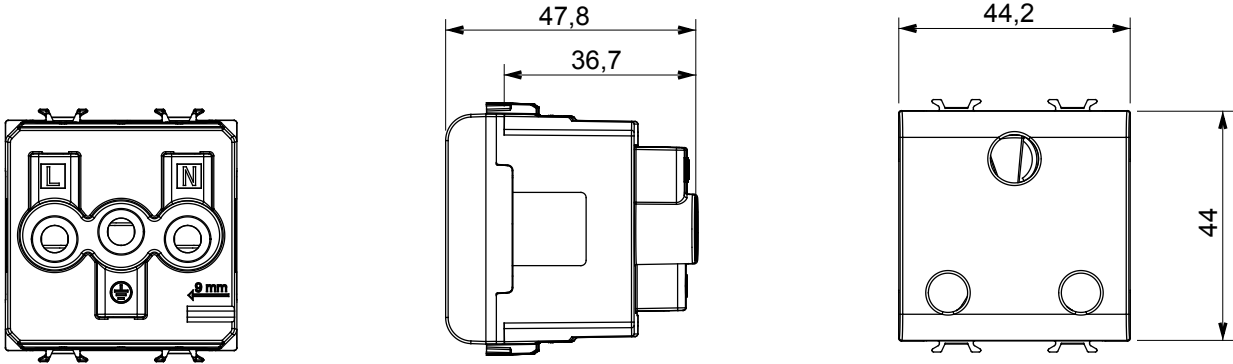

DIMENSIONAL

TECHNICAL SYMBOLOGY

STANDARDS/APPROVALS