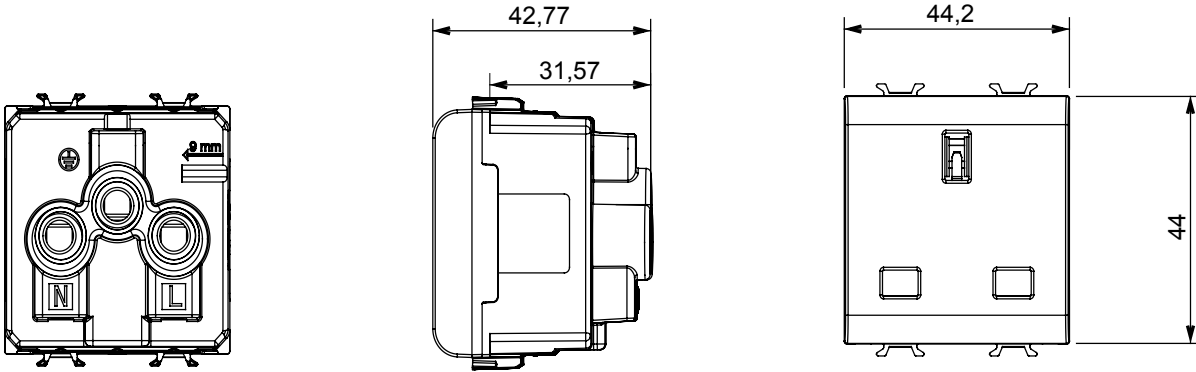

DIMENSIONAL

TECHNICAL SYMBOLOGY

STANDARDS/APPROVALS