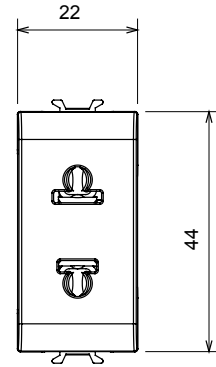

Çok çeşitli kontrol cihazları, güç kaynağı prizleri (ulusal ve uluslararası standartlara uygun), sinyal alma, iklim kontrolü, konfor yönetimi, teknik alarm sinyali ve acil durum aydınlatma yönetimi. Chorus modüler cihazları parlak beyaz, saten beyaz, doğal bej, saten siyah ve boyalı titanyum olmak üzere beş renkte ve farklı boyutlarda 1/2, 1, 2 ve 3 modül olarak mevcuttur. Dikdörtgen, kare ve yuvarlak kutular için montaj destekleri sayesinde Chorus plaka serisiyle sonsuz kombinasyonlar oluşturulabilir.

Kategori	Priz	Tanım	2P - 15A
Renk	Saten siyah	Voltaj	250/125V AC
Standart	Euro-Amerikan	Fiş pinleri için	Ø 4 mm Düz
Kablolama terminalleri	Vidalı	Standart	IEC 60884-1
Test voltajındaki rezistans	1 dak. için 2000 V a 50 Hz	Yalıtım direnci	> 5 MOhm
Uzun süreli çalışma soketi (konum değişikliği sayısı)	10.000, 250 V ac cosφ=0,8	Bilyeli termo sıcaklık	125 °C
Akkor Tel Deneyi:	850 °C	Kablo çekmede terminal tutuşu	> 50 N
Terminal sıkıştırma kapasitesi esnek kablolar (mm²)	min. 0,75 - maks. 2x4	Terminal sıkıştırma kapasitesi sert kablolar (mm²)	min. 0,5 - maks. 2x2,5
Modül sayısı	1	Elektrokod	0131
Malzeme	Teknopolimer		

DIMENSIONAL