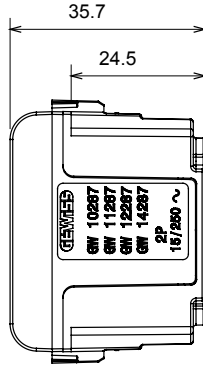

Çok çeşitli kontrol cihazları, güç kaynağı prizleri (ulusal ve uluslararası standartlara uygun), sinyal alma, iklim kontrolü, konfor yönetimi, teknik alarm sinyali ve acil durum aydınlatma yönetimi. Chorus modüler cihazları parlak beyaz, saten beyaz, doğal bej, saten siyah ve boyalı titanyum olmak üzere beş renkte ve farklı boyutlarda 1/2, 1, 2 ve 3 modül olarak mevcuttur. Dikdörtgen, kare ve yuvarlak kutular için montaj destekleri sayesinde Chorus plaka serisiyle sonsuz kombinasyonlar oluşturulabilir.

Kategori	Priz	Tanım	2P - 15A
Renk	Saten siyah	Voltaj	250/125V AC
Standart	Euro-Amerikan	Fiş pinleri için	Ø 4 mm Düz
Kablolama terminalleri	Vidalı	Standart	IEC 60884-1
Test voltajındaki rezistans	1 dak. için 2000 V a 50 Hz	Yalıtım direnci	> 5 MOhm
Uzun süreli çalışma soketi (konum değişikliği sayısı)	10.000, 250 V ac cosφ=0,8	Bilyeli termo sıcaklık	125 °C
Akkor Tel Deneyi:	850 °C	Kablo çekmede terminal tutuşu	> 50 N
Terminal sıkıştırma kapasitesi esnek kablolar (mm²)	min. 0,75 - maks. 2x4	Terminal sıkıştırma kapasitesi sert kablolar (mm²)	min. 0,5 - maks. 2x2,5
Modül sayısı	1	Elektrokod	0131
Malzeme	Teknopolimer		

DIMENSIONAL