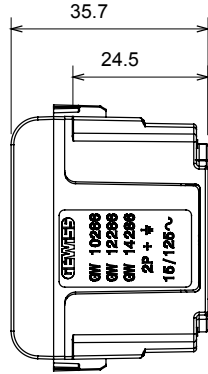

DIMENSIONAL