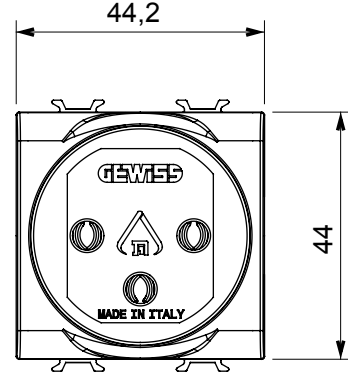

Çok çeşitli kontrol cihazları, güç kaynağı prizleri (ulusal ve uluslararası standartlara uygun), sinyal alma, iklim kontrolü, konfor yönetimi, teknik alarm sinyali ve acil durum aydınlatma yönetimi. Chorus modüler cihazları parlak beyaz, saten beyaz, doğal bej, saten siyah ve boyalı titanyum olmak üzere beş renkte ve farklı boyutlarda 1/2, 1, 2 ve 3 modül olarak mevcuttur. Dikdörtgen, kare ve yuvarlak kutular için montaj destekleri sayesinde Chorus plaka serisiyle sonsuz kombinasyonlar oluşturulabilir.

Kategori	Priz	Tanım	2P+T - 16A
Renk	Saten siyah	Voltaj	250 V ac
Standart	İsrail	Özellikler	çocuk korumalı
Fiş pinleri için	Yuvarlak Ø 4 / 4.4 mm	Kablolama terminalleri	Vidalı
Standart	IEC 60884-1; SI 32 bölüm 1.1	Test voltajındaki rezistans	1 dak. için 2000 V a 50 Hz
Yalıtım direnci	> 5 MOhm	Uzun süreli çalışma soketi (konum değişikliği sayısı)	10.000, 250 V ac cosφ=0,8
Bilyeli termo sıcaklık	125 °C	Akkor Tel Deneyi:	850 °C
Kablo çekmede terminal tutuşu	> 50 N	Terminal sıkıştırma kapasitesi esnek kablolar (mm ²)	min. 0,75 - maks. 2x4
Terminal sıkıştırma kapasitesi sert kablolar (mm ²)	min. 0,5 - maks. 2x2,5	Modül sayısı	2
Elektrokod	0131	Malzeme	Teknopolimer

DIMENSIONAL

TECHNICAL SYMBOLOGY

STANDARDS/APPROVALS