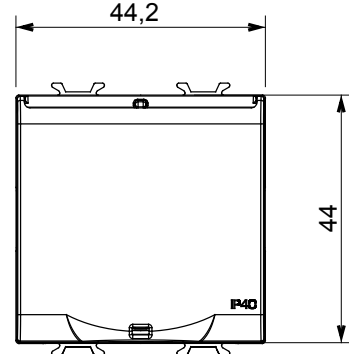

Kategori	Priz	Tanım	2P+T - 16A
Renk	Saten siyah	Voltaj	250 V ac
Standart	Alman	Özellikler	çocuk korumalı
Fiş pinleri için	Ø 4.8 mm	Kablolama terminalleri	Vidalı
Standart	IEC 60884-1; DIN VDE 0620-1	Test voltajındaki rezistans	1 dak. için 2000 V a 50 Hz
Yalıtım direnci	> 5 MOhm	Uzun süreli çalışma soketi (konum değişikliği sayısı)	10.000, 250 V ac cosφ=0,8
Bilyeli termo sıcaklık	125 °C	Akkor Tel Deneyi:	850 °C
Kablo çekmede terminal tutuşu	> 50 N	Terminal sıkıştırma kapasitesi esnek kablolar (mm ²)	min. 0,75 - maks. 2x4
IP derecesi	IP40	Terminal sıkıştırma kapasitesi sert kablolar (mm ²)	min. 0,5 - maks. 2x2,5
Modül sayısı	2	Elektrokod	0131
Malzeme	Teknopolimer		

DIMENSIONAL

TECHNICAL SYMBOLOGY

GWT **IP**

850 °C

IP40

125 °C

STANDARDS/APPROVALS