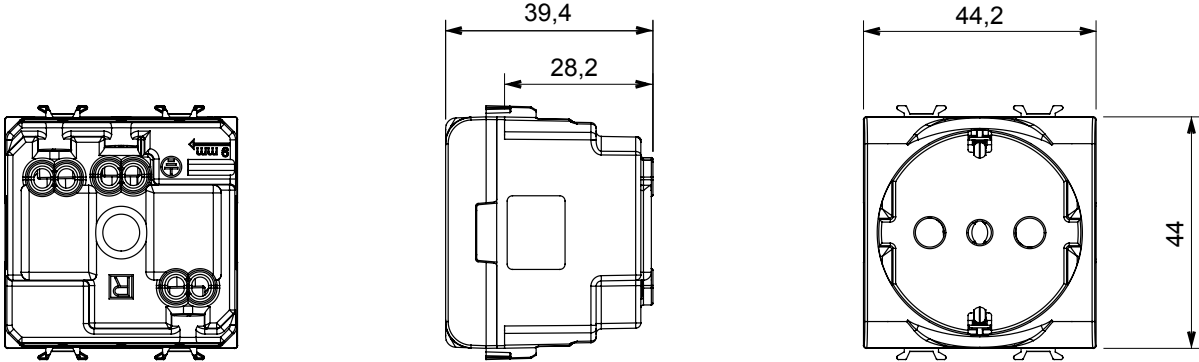

Çok çeşitli kontrol cihazları, güç kaynağı prizleri (ulusal ve uluslararası standartlara uygun), sinyal alma, iklim kontrolü, konfor yönetimi, teknik alarm sinyali ve acil durum aydınlatma yönetimi. Chorus modüler cihazları parlak beyaz, saten beyaz, doğal bej, saten siyah ve boyalı titanyum olmak üzere beş renkte ve farklı boyutlarda 1/2, 1, 2 ve 3 modül olarak mevcuttur. Dikdörtgen, kare ve yuvarlak kutular için montaj destekleri sayesinde Chorus plaka serisiyle sonsuz kombinasyonlar oluşturulabilir.

Kategori	İkili priz	Tanım	2x2P+T - 16A Çift amperli
Renk	Saten siyah	Voltaj	250 V ac
Standart	İngiliz	Özellikler	çocuk korumalı
Fiş pinleri için	Ø 4 / 5 mm	Kablolama terminalleri	Vidalı
Priz tipi	P11-P17	Standart	CEI 23-50
Test voltajındaki rezistans	1 dak. için 2000 V a 50 Hz	Yalıtım direnci	> 5 MOhm
Uzun süreli çalışma soketi (konum değişikliği sayısı)	10.000, 250 V ac cosφ=0,8	Bilyeli termo sıcaklık	125 °C
Akkor Tel Deneyi:	850 °C	Kablo çekmede terminal tutuşu	> 50 N
Terminal sıkıştırma kapasitesi esnek kablolar (mm <sup>2</sup> )	min. 0,75 - maks. 2x4	Terminal sıkıştırma kapasitesi sert kablolar (mm <sup>2</sup> )	min. 0,5 - maks. 2x2,5
Modül sayısı	2	Elektrokod	0131
Malzeme	Teknopolimer		

### DIMENSIONAL