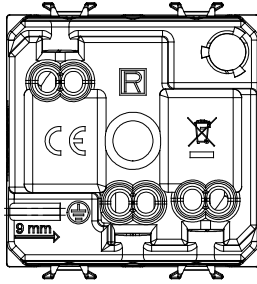

Çok çeşitli kontrol cihazları, güç kaynağı prizleri (ulusal ve uluslararası standartlara uygun), sinyal alma, iklim kontrolü, konfor yönetimi, teknik alarm sinyali ve acil durum aydınlatma yönetimi. Chorus modüler cihazları parlak beyaz, saten beyaz, doğal bej, saten siyah ve boyalı titanyum olmak üzere beş renkte ve farklı boyutlarda 1/2, 1, 2 ve 3 modül olarak mevcuttur. Dikdörtgen, kare ve yuvarlak kutular için montaj destekleri sayesinde Chorus plaka serisiyle sonsuz kombinasyonlar oluşturulabilir.

Kategori	priz	Tanım	2P+T - 16A
Renk	Saten siyah	Voltaj	250 V ac
Toprak yuvası	Yan ve orta	Standart	İtalyan / Alman
Özellikler	çocuk korumalı	Fiş pinleri için	Ø 4 / 4.8 mm
Kablolama terminalleri	Vidalı	Priz tipi	P30
Standart	CEI 23-50 / IEC 60884-1	Test voltajındaki rezistans	1 dak. için 2000 V a 50 Hz
Yalıtım direnci	> 5 MOhm	Uzun süreli çalışma socketi (konum değişikliği sayısı)	10.000, 250 V ac cosφ=0,8
Bilyeli termo sıcaklık	125 °C	Akkor Tel Deneyi:	850 °C
Kablo çekmede terminal tutuşu	> 50 N	Terminal sıkıştırma kapasitesi esnek kablolar (mm <sup>2</sup> )	min. 0,75 - maks. 2x4
Terminal sıkıştırma kapasitesi sert kablolar (mm <sup>2</sup> )	min. 0,5 - maks. 2x2,5	Modül sayısı	2
Elektrokod	0131	Malzeme	Teknopolimer

### DIMENSIONAL