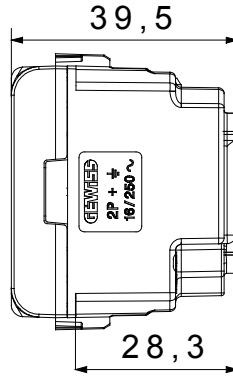

Çok çeşitli kontrol cihazları, güç kaynağı prizleri (ulusal ve uluslararası standartlara uygun), sinyal alma, iklim kontrolü, konfor yönetimi, teknik alarm sinyali ve acil durum aydınlatma yönetimi. Chorus modüler cihazları parlak beyaz, saten beyaz, doğal bej, saten siyah ve boyalı titanyum olmak üzere beş renkte ve farklı boyutlarda 1/2, 1, 2 ve 3 modül olarak mevcuttur. Dikdörtgen, kare ve yuvarlak kutular için montaj destekleri sayesinde Chorus plaka serisiyle sonsuz kombinasyonlar oluşturulabilir.

Kategori	priz	Tanım	2P+T - 16A
Renk	Saten siyah	Voltaj	250 V ac
Toprak yuvası	Yan ve orta	Standart	İtalyan / Alman
Özellikler	çocuk korumalı	Fiş pinleri için	Ø 4 / 4.8 mm
Kablolama terminalleri	Vidalı	Priz tipi	P30
Standart	CEI 23-50 / IEC 60884-1	Test voltajındaki rezistans	1 dak. için 2000 V a 50 Hz
Yalıtım direnci	> 5 MOhm	Uzun süreli çalışma socketi (konum değişikliği sayısı)	10.000, 250 V ac cosφ=0,8
Bilyeli termo sıcaklık	125 °C	Akkor Tel Deneyi:	850 °C
Kablo çekmede terminal tutuşu	> 50 N	Terminal sıkıştırma kapasitesi esnek kablolar (mm <sup>2</sup> )	min. 0,75 - maks. 2x4
Terminal sıkıştırma kapasitesi sert kablolar (mm <sup>2</sup> )	min. 0,5 - maks. 2x2,5	Modül sayısı	2
Elektrokod	0131	Malzeme	Teknopolimer

### DIMENSIONAL