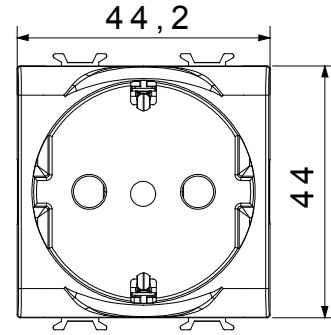

Kategori	priz	Tanım	2P+T - 16A
Renk	Saten siyah	Voltaj	250 V ac
Toprak yuvası	Yan ve orta	Standart	İtalyan / Alman
Özellikler	çocuk korumalı	Fiş pinleri için	Ø 4 / 4.8 mm
Kablolama terminalleri	Vidalı	Priz tipi	P30
Standart	CEI 23-50 / IEC 60884-1	Test voltajındaki rezistans	1 dak. için 2000 V a 50 Hz
Yalıtım direnci	> 5 MOhm	Uzun süreli çalışma socketi (konum değişikliği sayısı)	10.000, 250 V ac cosφ=0,8
Bilyeli termo sıcaklık	125 °C	Akkor Tel Deneyi:	850 °C
Kablo çekmede terminal tutuşu	> 50 N	Terminal sıkıştırma kapasitesi esnek kablolar (mm <sup>2</sup> )	min. 0,75 - maks. 2x4
Terminal sıkıştırma kapasitesi sert kablolar (mm <sup>2</sup> )	min. 0,5 - maks. 2x2,5	Modül sayısı	2
Elektrokod	0131	Malzeme	Teknopolimer

### DIMENSIONAL