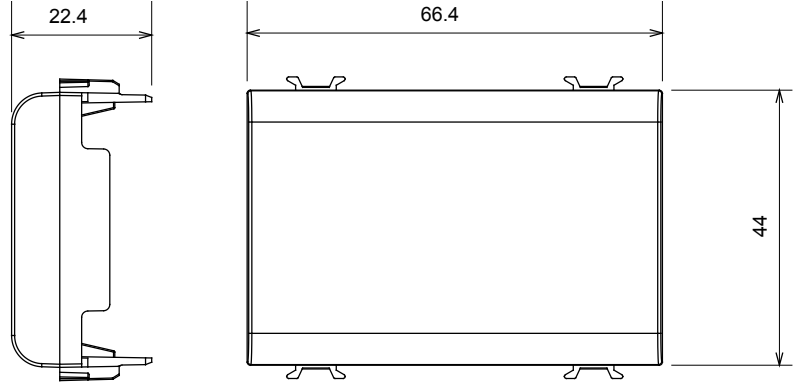

Çok çeşitli kontrol cihazları, güç kaynağı prizleri (ulusal ve uluslararası standartlara uygun), sinyal alma, iklim kontrolü, konfor yönetimi, teknik alarm sinyali ve acil durum aydınlatma yönetimi. Chorus modüler cihazları parlak beyaz, saten beyaz, doğal bej, saten siyah ve boyalı titanyum olmak üzere beş renkte ve farklı boyutlarda 1/2, 1, 2 ve 3 modül olarak mevcuttur. Dikdörtgen, kare ve yuvarlak kutular için montaj destekleri sayesinde Chorus plaka serisiyle sonsuz kombinasyonlar oluşturulabilir.

Kategori	Boşluk kapağı	Renk	Saten siyah
Tanım	3 m	Standart	EN 60669-1
Bilyeli termo sıcaklık	125 °C	Akkor Tel Deneyi:	850 °C
Sayısı modüller	3	Malzeme	Teknopolimer
Elektrokod	0100		

DIMENSIONAL

TECHNICAL SYMBOLOGY