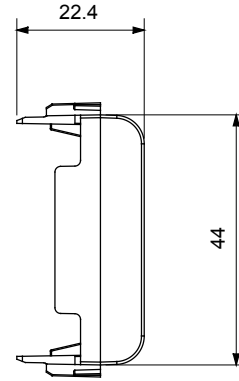

Çok çeşitli kontrol cihazları, güç kaynağı prizleri (ulusal ve uluslararası standartlara uygun), sinyal alma, iklim kontrolü, konfor yönetimi, teknik alarm sinyali ve acil durum aydınlatma yönetimi. Chorus modüler cihazları parlak beyaz, saten beyaz, doğal bej, saten siyah ve boyalı titanyum olmak üzere beş renkte ve farklı boyutlarda 1/2, 1, 2 ve 3 modül olarak mevcuttur. Dikdörtgen, kare ve yuvarlak kutular için montaj destekleri sayesinde Chorus plaka serisiyle sonsuz kombinasyonlar oluşturulabilir.

Kategori	Boşluk kapağı	Renk	Saten siyah
Tanım	2 m	Standart	EN 60669-1
Bilyeli termo sıcaklık	125 °C	Akkor Tel Deneyi:	850 °C
Sayı modüller	2	Malzeme	Teknopolimer
Elektrokod	0100		

### DIMENSIONAL