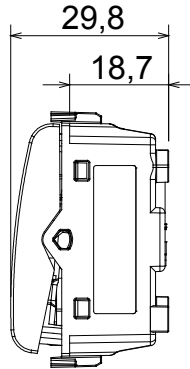

DIMENSIONAL