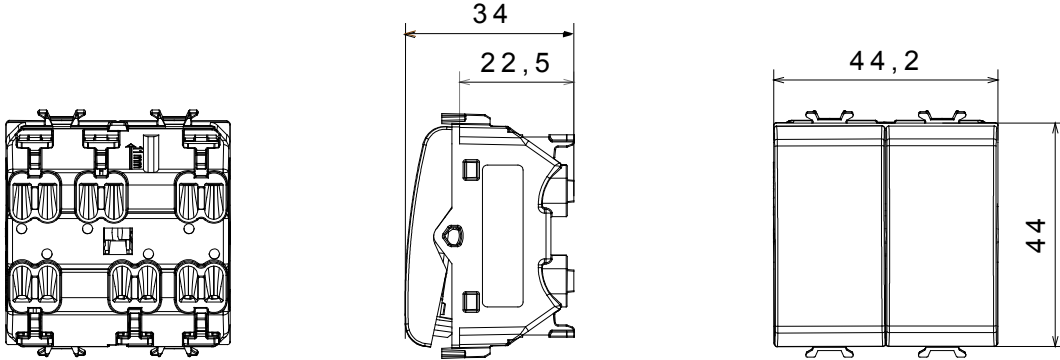

Çok çeşitli kontrol cihazları, güç kaynağı prizleri (ulusal ve uluslararası standartlara uygun), sinyal alma, iklim kontrolü, konfor yönetimi, teknik alarm sinyali ve acil durum aydınlatma yönetimi. Chorus modüler cihazları parlak beyaz, saten beyaz, doğal bej, saten siyah ve boyalı titanyum olmak üzere beş renkte ve farklı boyutlarda 1/2, 1, 2 ve 3 modül olarak mevcuttur. Dikdörtgen, kare ve yuvarlak kutular için montaj destekleri sayesinde Chorus plaka serisiyle sonsuz kombinasyonlar oluşturulabilir.

Kategori	Liht butonu+Vavien	Tuş	Nötr
Sembol	-	Renk	Saten siyah
Tanım	Vavien 1P - 16 AX / Liht butonu 1P NA - 16A	Voltaj	250 V ac
Standart	EN 60669-1	Test voltajındaki rezistans	1 dak. için 2000 V a 50 Hz
230V LED lambaların anma gücü	200 W	Yalıtım direnci	> 5 MOhm
Kablolama terminalleri	Çabuk, yaylı	Uzatılmış kullanım (konum değişiklikleri sayısı)	40.000, 250 V ac $\cos\phi=0,6$
Bilyeli termo sıcaklık	125 °C	Akkor Tel Deneyi:	850 °C
Kablo çekmede terminal tutuşu	> 50 N	Terminal sıkıştırma kapasitesi esnek kablolar (mm²)	min. 0,75 - max. 2x2,5
Terminal sıkıştırma kapasitesi sert kablolar (mm²)	min. 0,5 - maks. 2x2,5	Sayısı modüller	2
Malzeme	Teknopolimer	Elektrokod	0130

DIMENSIONAL

TECHNICAL SYMBOLOGY

STANDARDS/APPROVALS