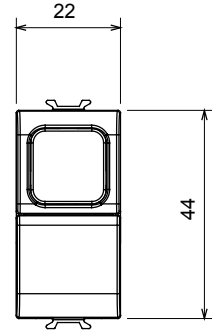

Kategori	Liht butonu	Tuş	Kırmızı gösterge
Renk	Saten siyah	Tanım	1P NA - 16A ışıklandırılabilir
Voltaj	250 V ac	Standart	EN 60669-1
Test voltajındaki rezistans	1 dak. için 2000 V a 50 Hz	Yalıtım direnci	> 5 MOhm
Kablolama terminalleri	Vidalı	Uzatılmış kullanım (konum değişiklikleri sayısı)	40.000, 250 V ac $\cos\phi=0,6$
Bilyeli termo sıcaklık	125 °C	Akkor Tel Deneyi:	850 °C
Kablo çekmede terminal tutuşu	> 50 N	Terminal sıkıştırma kapasitesi esnek kablolar (mm <sup>2</sup> )	min. 0,75 - maks. 2x4
Terminal sıkıştırma kapasitesi sert kablolar (mm <sup>2</sup> )	min. 0,5 - maks. 2x2,5	Sayısı modüller	1
Malzeme	Teknopolimer	Elektrokod	0130

### DIMENSIONAL