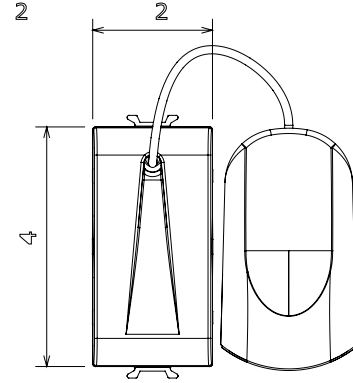

Çok çeşitli kontrol cihazları, güç kaynağı prizleri (ulusal ve uluslararası standartlara uygun), sinyal alma, iklim kontrolü, konfor yönetimi, teknik alarm sinyali ve acil durum aydınlatma yönetimi. Chorus modüler cihazları parlak beyaz, saten beyaz, doğal bej, saten siyah ve boyalı titanyum olmak üzere beş renkte ve farklı boyutlarda 1/2, 1, 2 ve 3 modül olarak mevcuttur. Dikdörtgen, kare ve yuvarlak kutular için montaj destekleri sayesinde Chorus plaka serisiyle sonsuz kombinasyonlar oluşturulabilir.

Kategori	Liht butonu	Tuş	İpli
Renk	Saten siyah	Tanım	1P NA - 16A
Voltaj	250 V ac	Standart	EN 60669-1
Test voltajındaki rezistans	1 dak. için 2000 V a 50 Hz	Yalıtım direnci	> 5 MOhm
Kablolama terminalleri	Vidalı	Uzatılmış kullanım (konum değişiklikleri sayısı)	40.000, 250 V ac cosφ=0,6
Bilyeli termo sıcaklık	125 °C	Akkor Tel Deneyi:	850 °C
Kablo çekmede terminal tutuşu	> 50 N	Terminal sıkıştırma kapasitesi esnek kablolar (mm ²)	min. 0,75 - maks. 2x4
Terminal sıkıştırma kapasitesi sert kablolar (mm ²)	min. 0,5 - maks. 2x2,5	Sayısı modüller	1
Malzeme	Teknopolimer	Elektrokod	0130

DIMENSIONAL

1, 40m

TECHNICAL SYMBOLOGY

STANDARDS/APPROVALS