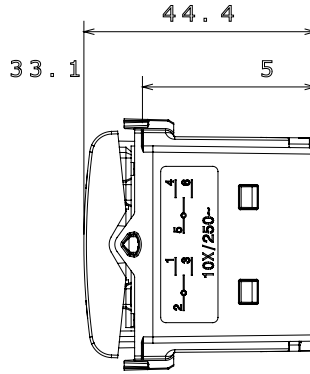

Çok çeşitli kontrol cihazları, güç kaynağı prizleri (ulusal ve uluslararası standartlara uygun), sinyal alma, iklim kontrolü, konfor yönetimi, teknik alarm sinyali ve acil durum aydınlatma yönetimi. Chorus modüler cihazları parlak beyaz, saten beyaz, doğal bej, saten siyah ve boyalı titanyum olmak üzere beş renkte ve farklı boyutlarda 1/2, 1, 2 ve 3 modül olarak mevcuttur. Dikdörtgen, kare ve yuvarlak kutular için montaj destekleri sayesinde Chorus plaka serisiyle sonsuz kombinasyonlar oluşturulabilir.

Kategori	Jaluzi kumanda	Renk	Saten siyah
Tanım	2P - 10AX	Voltaj	250 V ac
Standart	EN 60669-1	Test voltajındaki rezistans	1 dak. için 2000 V a 50 Hz
230V LED lambaların anma gücü	100 W	Yalıtım direnci	> 5 MOhm
Kablolama terminalleri	Vidalı	Uzatılmış kullanım (konum değişiklikleri sayısı)	40.000, 250 V ac $\cos\phi=0,6$
Bilyeli termo sıcaklık	125 °C	Akkor Tel Deneyi:	850 °C
Kablo çekmede terminal tutuşu	> 50 N	Terminal sıkıştırma kapasitesi esnek kablolar (mm <sup>2</sup> )	min. 0,75 - maks. 2x4
Terminal sıkıştırma kapasitesi sert kablolar (mm <sup>2</sup> )	min. 0,5 - maks. 2x2,5	Sayısı modüller	1
Tuş	Nötr	Sembol	YUKARI - AŞAĞI
Malzeme	Teknopolimer	Elektrokod	0130

### DIMENSIONAL