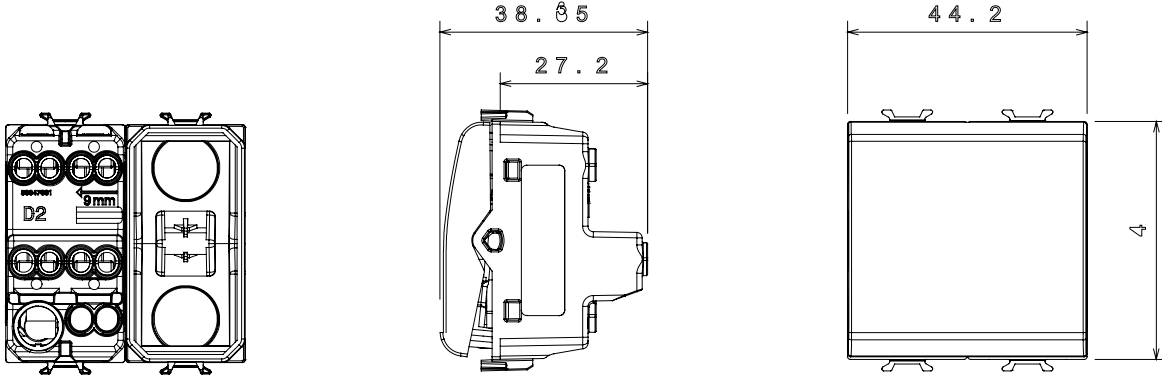

Çok çeşitli kontrol cihazları, güç kaynağı prizleri (ulusal ve uluslararası standartlara uygun), sinyal alma, iklim kontrolü, konfor yönetimi, teknik alarm sinyali ve acil durum aydınlatma yönetimi. Chorus modüler cihazları parlak beyaz, saten beyaz, doğal bej, saten siyah ve boyalı titanyum olmak üzere beş renkte ve farklı boyutlarda 1/2, 1, 2 ve 3 modül olarak mevcuttur. Dikdörtgen, kare ve yuvarlak kutular için montaj destekleri sayesinde Chorus plaka serisiyle sonsuz kombinasyonlar oluşturulabilir.

Kategori	Ara vavien	Tuş	Göstergeli
Renk	Saten siyah	Tanım	1P - 16AX ışıklandırılabilir
Voltaj	250 V ac	Standart	EN 60669-1
Test voltajındaki rezistans	1 dak. için 2000 V a 50 Hz	230V LED lambaların anma gücü	200 W
Yalıtım direnci	> 5 MOhm	Kablolama terminalleri	Vidalı
Uzatılmış kullanım (konum değişiklikleri sayısı)	40.000, 250 V ac $\cos\phi=0,6$	Bilyeli termo sıcaklık	125 °C
Akkor Tel Deneyi:	850 °C	Kablo çekmede terminal tutuşu	> 50 N
Terminal sıkıştırma kapasitesi esnek kablolar (mm <sup>2</sup> )	min. 0,75 - maks. 2x4	Terminal sıkıştırma kapasitesi sert kablolar (mm <sup>2</sup> )	min. 0,5 - maks. 2x2,5
Sayısı modüller	2	Malzeme	Teknopolimer
Elektrokod	0130		

### DIMENSIONAL