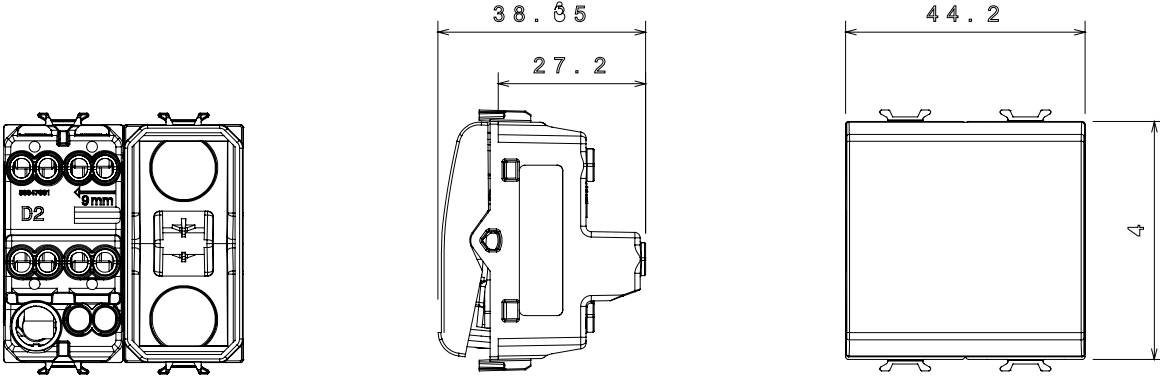

Çok çeşitli kontrol cihazları, güç kaynağı prizleri (ulusal ve uluslararası standartlara uygun), sinyal alma, iklim kontrolü, konfor yönetimi, teknik alarm sinyali ve acil durum aydınlatma yönetimi. Chorus modüler cihazları parlak beyaz, saten beyaz, doğal bej, saten siyah ve boyalı titanyum olmak üzere beş renkte ve farklı boyutlarda 1/2, 1, 2 ve 3 modül olarak mevcuttur. Dikdörtgen, kare ve yuvarlak kutular için montaj destekleri sayesinde Chorus plaka serisiyle sonsuz kombinasyonlar oluşturulabilir.

Kategori	Ara vavien	Tuş	Nötr
Renk	Saten siyah	Tanım	1P - 16AX
Voltaj	250 V ac	Standart	EN 60669-1
Test voltajındaki rezistans	1 dak. için 2000 V a 50 Hz	230V LED lambaların anma gücü	200 W
Yalıtım direnci	> 5 MOhm	Kablolama terminalleri	Vidalı
Uzatılmış kullanım (konum değişiklikleri sayısı)	40.000, 250 V ac $\cos\phi=0,6$	Bilyeli termo sıcaklık	125 °C
Akkor Tel Deneyi:	850 °C	Kablo çekmede terminal tutuşu	> 50 N
Terminal sıkıştırma kapasitesi esnek kablolar (mm²)	min. 0,75 - maks. 2x4	Terminal sıkıştırma kapasitesi sert kablolar (mm²)	min. 0,5 - maks. 2x2,5
Sayısı modüller	2	Malzeme	Teknopolimer
Elektrokod	0130		

DIMENSIONAL

TECHNICAL SYMBOLOGY

STANDARDS/APPROVALS