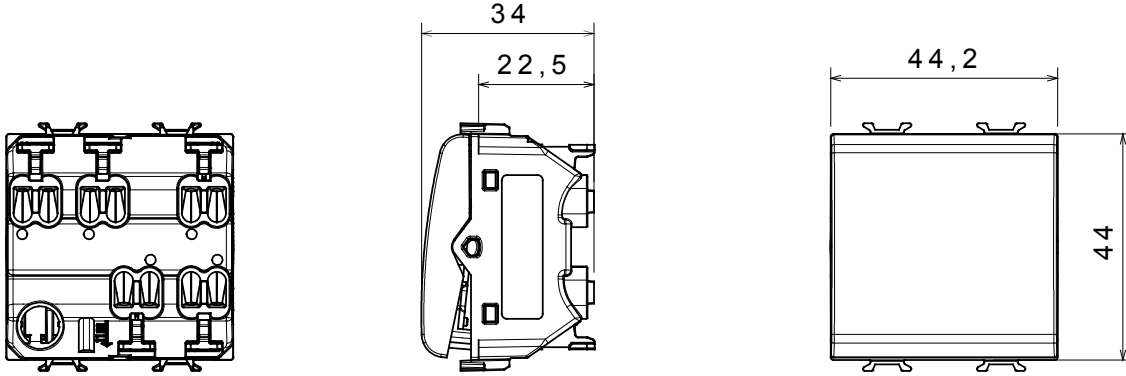

Çok çeşitli kontrol cihazları, güç kaynağı prizleri (ulusal ve uluslararası standartlara uygun), sinyal alma, iklim kontrolü, konfor yönetimi, teknik alarm sinyali ve acil durum aydınlatma yönetimi. Chorus modüler cihazları parlak beyaz, saten beyaz, doğal bej, saten siyah ve boyalı titanyum olmak üzere beş renkte ve farklı boyutlarda 1/2, 1, 2 ve 3 modül olarak mevcuttur. Dikdörtgen, kare ve yuvarlak kutular için montaj destekleri sayesinde Chorus plaka serisiyle sonsuz kombinasyonlar oluşturulabilir.

Kategori	Vavien	Tuş	Nötr
Renk	Saten siyah	Tanım	1P - 16AX
Voltaj	250 V ac	Standart	EN 60669-1
Test voltajındaki rezistans	1 dak. için 2000 V a 50 Hz	230V LED lambaların anma gücü	200 W
Yalıtım direnci	> 5 MOhm	Kablolama terminalleri	Çabuk, yaylı
Uzatılmış kullanım (konum değişiklikleri sayısı)	40.000, 250 V ac $\cos\phi=0,6$	Bilyeli termo sıcaklık	125 °C
Akkor Tel Deneyi:	850 °C	Kablo çekmede terminal tutuşu	> 50 N
Terminal sıkıştırma kapasitesi esnek kablolar (mm²)	min. 0,75 - max. 2x2,5	Terminal sıkıştırma kapasitesi sert kablolar (mm²)	min. 0,5 - maks. 2x2,5
Sayısı modüller	2	Malzeme	Teknopolimer
Elektrokod	0130		

DIMENSIONAL

TECHNICAL SYMBOLOGY

STANDARDS/APPROVALS