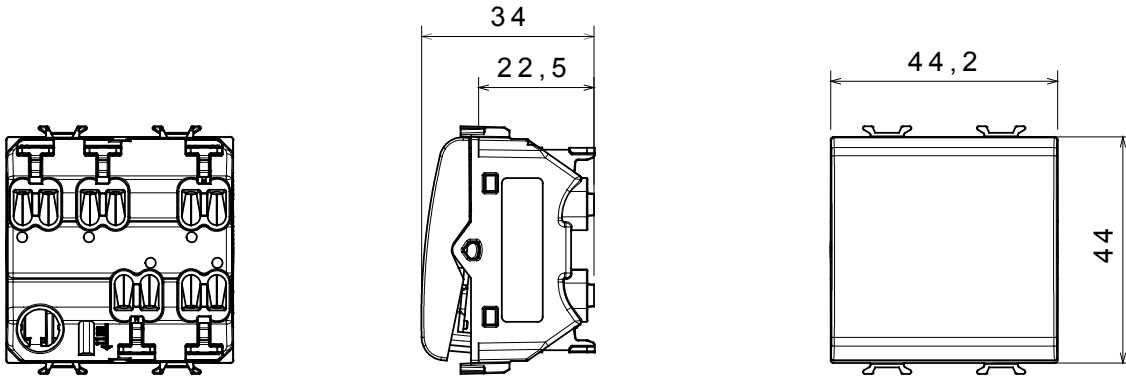

Çok çeşitli kontrol cihazları, güç kaynağı prizleri (ulusal ve uluslararası standartlara uygun), sinyal alma, iklim kontrolü, konfor yönetimi, teknik alarm sinyali ve acil durum aydınlatma yönetimi. Chorus modüler cihazları parlak beyaz, saten beyaz, doğal bej, saten siyah ve boyalı titanyum olmak üzere beş renkte ve farklı boyutlarda 1/2, 1, 2 ve 3 modül olarak mevcuttur. Dikdörtgen, kare ve yuvarlak kutular için montaj destekleri sayesinde Chorus plaka serisiyle sonsuz kombinasyonlar oluşturulabilir.

Kategori	Anahtar	Tuş	Nötr
Sembol	0/1	Renk	Saten siyah
Tanım	2P - 16 AX	Voltaj	250 V ac
Standart	EN 60669-1	Test voltajındaki rezistans	1 dak. için 2000 V a 50 Hz
230V LED lambaların anma gücü	200 W	Yalıtım direnci	> 5 MOhm
Kablolama terminalleri	Çabuk, yaylı	Uzatılmış kullanım (konum değişiklikleri sayısı)	40.000, 250 V ac $\cos\phi=0,6$
Bilyeli termo sıcaklık	125 °C	Akkor Tel Deneyi:	850 °C
Kablo çekmede terminal tutuşu	> 50 N	Terminal sıkıştırma kapasitesi esnek kablolar (mm²)	min. 0,75 - max. 2x2,5
Terminal sıkıştırma kapasitesi sert kablolar (mm²)	min. 0,5 - maks. 2x2,5	Sayısı	2
Malzeme	Teknopolimer	Elektrokod	0130

DIMENSIONAL

TECHNICAL SYMBOLOGY

STANDARDS/APPROVALS