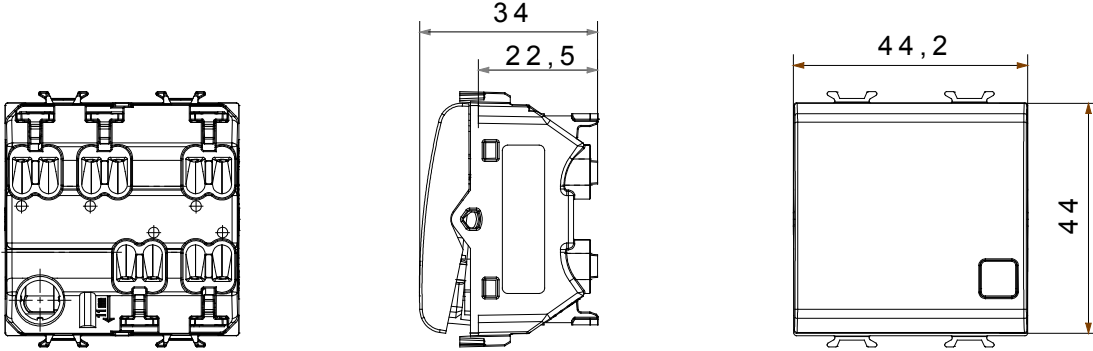

Çok çeşitli kontrol cihazları, güç kaynağı prizleri (ulusal ve uluslararası standartlara uygun), sinyal alma, iklim kontrolü, konfor yönetimi, teknik alarm sinyali ve acil durum aydınlatma yönetimi. Chorus modüler cihazları parlak beyaz, saten beyaz, doğal bej, saten siyah ve boyalı titanyum olmak üzere beş renkte ve farklı boyutlarda 1/2, 1, 2 ve 3 modül olarak mevcuttur. Dikdörtgen, kare ve yuvarlak kutular için montaj destekleri sayesinde Chorus plaka serisiyle sonsuz kombinasyonlar oluşturulabilir.

Kategori	Anahtar	Tuş	Değiştirilebilir göstergeli
Renk	Saten siyah	Tanım	1P - 16AX ışıklandırılabilir
Voltaj	250 V ac	Standart	EN 60669-1
Test voltajındaki rezistans	1 dak. için 2000 V a 50 Hz	230V LED lambaların anma gücü	200 W
Yalıtım direnci	> 5 MOhm	Kablolama terminalleri	Çabuk, yaylı
Uzatılmış kullanım (konum değişiklikleri sayısı)	40.000, 250 V ac $\cos\phi=0,6$	Bilyeli termo sıcaklık	125 °C
Akkor Tel Deneyi:	850 °C	Kablo çekmede terminal tutuşu	> 50 N
Terminal sıkıştırma kapasitesi esnek kablolar (mm <sup>2</sup> )	min. 0,75 - max. 2x2,5	Terminal sıkıştırma kapasitesi sert kablolar (mm <sup>2</sup> )	min. 0,5 - maks. 2x2,5
Sayı	2	Malzeme	Teknopolimer
modüller			
Elektrokod	0130		

### DIMENSIONAL