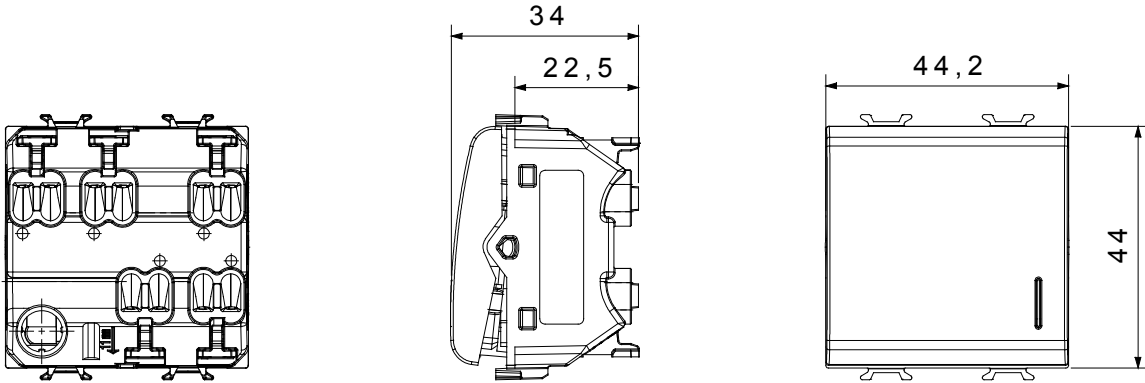

Çok çeşitli kontrol cihazları, güç kaynağı prizleri (ulusal ve uluslararası standartlara uygun), sinyal alma, iklim kontrolü, konfor yönetimi, teknik alarm sinyali ve acil durum aydınlatma yönetimi. Chorus modüler cihazları parlak beyaz, saten beyaz, doğal bej, saten siyah ve boyalı titanyum olmak üzere beş renkte ve farklı boyutlarda 1/2, 1, 2 ve 3 modül olarak mevcuttur. Dikdörtgen, kare ve yuvarlak kutular için montaj destekleri sayesinde Chorus plaka serisiyle sonsuz kombinasyonlar oluşturulabilir.

Kategori	Anahtar	Tuş	Göstergeli
Renk	Saten siyah	Tanım	1P - 16AX ışıklandırılabilir
Voltaj	250 V ac	Standart	EN 60669-1
Test voltajındaki rezistans	1 dak. için 2000 V a 50 Hz	230V LED lambaların anma gücü	200 W
Yalıtım direnci	> 5 MOhm	Kablolama terminalleri	Çabuk, yaylı
Uzatılmış kullanım (konum değişiklikleri sayısı)	40.000, 250 V ac $\cos\phi=0,6$	Bilyeli termo sıcaklık	125 °C
Akkor Tel Deneyi:	850 °C	Kablo çekmede terminal tutuşu	> 50 N
Terminal sıkıştırma kapasitesi esnek kablolar (mm²)	min. 0,75 - max. 2x2,5	Terminal sıkıştırma kapasitesi sert kablolar (mm²)	min. 0,5 - maks. 2x2,5
Sayısı modüller	2	Malzeme	Teknopolimer
Elektrokod	0130		

DIMENSIONAL

TECHNICAL SYMBOLOGY

STANDARDS/APPROVALS