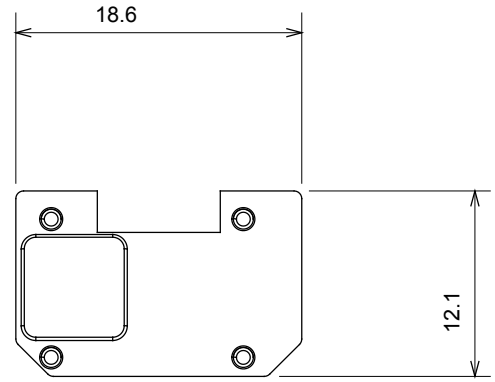

Çok çeşitli kontrol cihazları, güç kaynağı prizleri (ulusal ve uluslararası standartlara uygun), sinyal alma, iklim kontrolü, konfor yönetimi, teknik alarm sinyali ve acil durum aydınlatma yönetimi. Chorus modüler cihazları parlak beyaz, saten beyaz, doğal bej, saten siyah ve boyalı titanyum olmak üzere beş renkte ve farklı boyutlarda 1/2, 1, 2 ve 3 modül olarak mevcuttur. Dikdörtgen, kare ve yuvarlak kutular için montaj destekleri sayesinde Chorus plaka serisiyle sonsuz kombinasyonlar oluşturulabilir.

Kategori	Değiştirilebilir sembol	Tipi	Işıklandırılabilir
Renk	Şeffaf	Standart	EN 60669-1
Bilyeli termo sıcaklık uygun için	125 °C	Akkor Tel Deneyi:	850 °C
Malzeme	Sayısal hizmetler Teknopolimer	Sembol Elektrokod	Dokuz 0130

DIMENSIONAL

TECHNICAL SYMBOLOGY

STANDARDS/APPROVALS