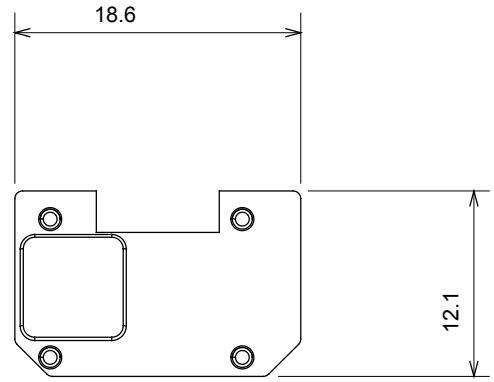

Çok çeşitli kontrol cihazları, güç kaynağı prizleri (ulusal ve uluslararası standartlara uygun), sinyal alma, iklim kontrolü, konfor yönetimi, teknik alarm sinyali ve acil durum aydınlatma yönetimi. Chorus modüler cihazları parlak beyaz, saten beyaz, doğal bej, saten siyah ve boyalı titanyum olmak üzere beş renkte ve farklı boyutlarda 1/2, 1, 2 ve 3 modül olarak mevcuttur. Dikdörtgen, kare ve yuvarlak kutular için montaj destekleri sayesinde Chorus plaka serisiyle sonsuz kombinasyonlar oluşturulabilir.

Kategori	Değiştirilebilir sembol	Tipi	Işıklandırılabilir
Renk	Şeffaf	Standart	EN 60669-1
Bilyeli termo sıcaklık uygun için	125 °C	Akkor Tel Deneyi:	850 °C
Malzeme	Sayısal hizmetler Teknopolimer	Sembol Elektrokod	Beş 0130

DIMENSIONAL

TECHNICAL SYMBOLOGY

STANDARDS/APPROVALS