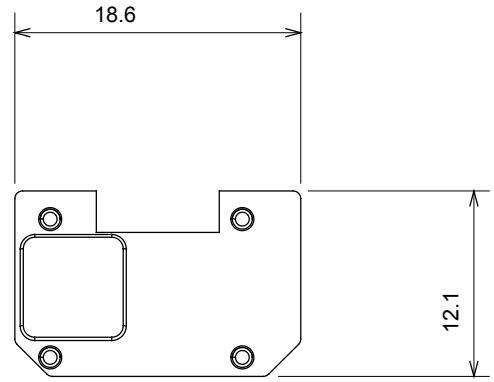

Çok çeşitli kontrol cihazları, güç kaynağı prizleri (ulusal ve uluslararası standartlara uygun), sinyal alma, iklim kontrolü, konfor yönetimi, teknik alarm sinyali ve acil durum aydınlatma yönetimi. Chorus modüler cihazları parlak beyaz, saten beyaz, doğal bej, saten siyah ve boyalı titanyum olmak üzere beş renkte ve farklı boyutlarda 1/2, 1, 2 ve 3 modül olarak mevcuttur. Dikdörtgen, kare ve yuvarlak kutular için montaj destekleri sayesinde Chorus plaka serisiyle sonsuz kombinasyonlar oluşturulabilir.

Kategori	Değiştirilebilir sembol	Tipi	Işıklandırılabilir
Renk	Şeffaf	Standart	EN 60669-1
Bilyeli termo sıcaklık uygun için	125 °C	Akkor Tel Deneyi:	850 °C
Malzeme	Genel hizmetler Teknopolimer	Sembol Elektrokod	YUKARI - AŞAĞI oku 0130

#### DIMENSIONAL