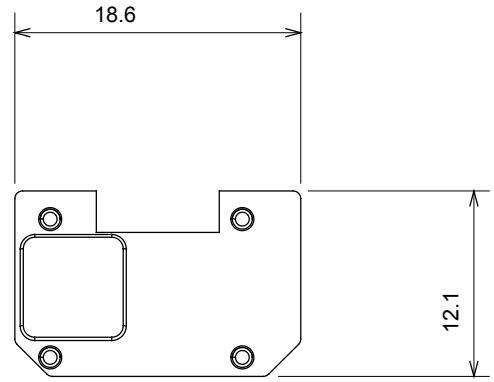

Çok çeşitli kontrol cihazları, güç kaynağı prizleri (ulusal ve uluslararası standartlara uygun), sinyal alma, iklim kontrolü, konfor yönetimi, teknik alarm sinyali ve acil durum aydınlatma yönetimi. Chorus modüler cihazları parlak beyaz, saten beyaz, doğal bej, saten siyah ve boyalı titanyum olmak üzere beş renkte ve farklı boyutlarda 1/2, 1, 2 ve 3 modül olarak mevcuttur. Dikdörtgen, kare ve yuvarlak kutular için montaj destekleri sayesinde Chorus plaka serisiyle sonsuz kombinasyonlar oluşturulabilir.

Kategori	Değiştirilebilir sembol	Tipi	Işıklandırılabilir
Renk	Şeffaf	Standart	EN 60669-1
Bilyeli termo sıcaklık uygun için	125 °C	Akkor Tel Deneyi:	850 °C
Malzeme	Genel hizmetler Teknopolimer	Sembol Elektrokod	Dimmer azaltma 0130

#### DIMENSIONAL