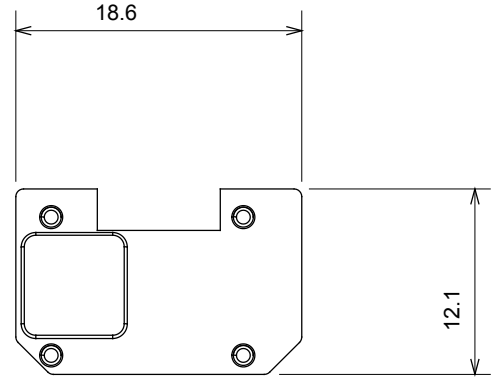

Çok çeşitli kontrol cihazları, güç kaynağı prizleri (ulusal ve uluslararası standartlara uygun), sinyal alma, iklim kontrolü, konfor yönetimi, teknik alarm sinyali ve acil durum aydınlatma yönetimi. Chorus modüler cihazları parlak beyaz, saten beyaz, doğal bej, saten siyah ve boyalı titanyum olmak üzere beş renkte ve farklı boyutlarda 1/2, 1, 2 ve 3 modül olarak mevcuttur. Dikdörtgen, kare ve yuvarlak kutular için montaj destekleri sayesinde Chorus plaka serisiyle sonsuz kombinasyonlar oluşturulabilir.

Kategori	Değiştirilebilir sembol	Tipi	Işıklandırılabilir
Renk	Şeffaf	Standart	EN 60669-1
Bilyeli termo sıcaklık uygun için	125 °C	Akkor Tel Deneyi:	850 °C
Malzeme	Genel hizmetler Teknopolimer	Sembol Elektrokod	Hemşire 0130

DIMENSIONAL

TECHNICAL SYMBOLOGY

STANDARDS/APPROVALS