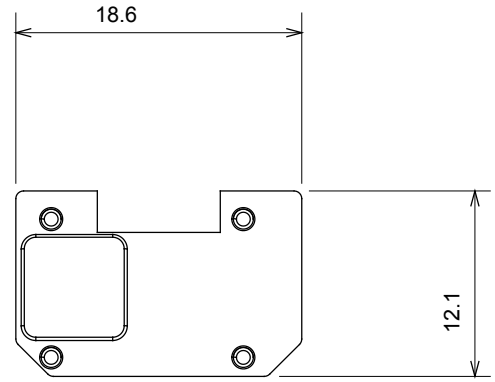

Çok çeşitli kontrol cihazları, güç kaynağı prizleri (ulusal ve uluslararası standartlara uygun), sinyal alma, iklim kontrolü, konfor yönetimi, teknik alarm sinyali ve acil durum aydınlatma yönetimi. Chorus modüler cihazları parlak beyaz, saten beyaz, doğal bej, saten siyah ve boyalı titanyum olmak üzere beş renkte ve farklı boyutlarda 1/2, 1, 2 ve 3 modül olarak mevcuttur. Dikdörtgen, kare ve yuvarlak kutular için montaj destekleri sayesinde Chorus plaka serisiyle sonsuz kombinasyonlar oluşturulabilir.

Kategori	Değiştirilebilir sembol	Tipi	Işıklandırılabilir
Renk	Şeffaf	Standart	EN 60669-1
Bilyeli termo sıcaklık uygun için	125 °C	Akkor Tel Deneyi:	850 °C
Malzeme	Genel hizmetler Teknopolimer	Sembol Elektrokod	Alarm 0130

DIMENSIONAL

TECHNICAL SYMBOLOGY

STANDARDS/APPROVALS