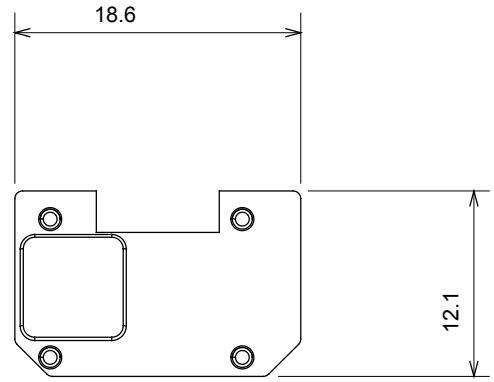

Çok çeşitli kontrol cihazları, güç kaynağı prizleri (ulusal ve uluslararası standartlara uygun), sinyal alma, iklim kontrolü, konfor yönetimi, teknik alarm sinyali ve acil durum aydınlatma yönetimi. Chorus modüler cihazları parlak beyaz, saten beyaz, doğal bej, saten siyah ve boyalı titanyum olmak üzere beş renkte ve farklı boyutlarda 1/2, 1, 2 ve 3 modül olarak mevcuttur. Dikdörtgen, kare ve yuvarlak kutular için montaj destekleri sayesinde Chorus plaka serisiyle sonsuz kombinasyonlar oluşturulabilir.

### DIMENSIONAL