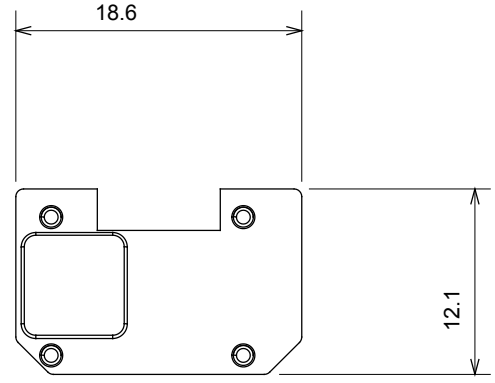

Çok çeşitli kontrol cihazları, güç kaynağı prizleri (ulusal ve uluslararası standartlara uygun), sinyal alma, iklim kontrolü, konfor yönetimi, teknik alarm sinyali ve acil durum aydınlatma yönetimi. Chorus modüler cihazları parlak beyaz, saten beyaz, doğal bej, saten siyah ve boyalı titanyum olmak üzere beş renkte ve farklı boyutlarda 1/2, 1, 2 ve 3 modül olarak mevcuttur. Dikdörtgen, kare ve yuvarlak kutular için montaj destekleri sayesinde Chorus plaka serisiyle sonsuz kombinasyonlar oluşturulabilir.

Kategori	Değiştirilebilir sembol	Tipi	Işıklandırılabilir
Renk	Şeffaf	Standart	EN 60669-1
Bilyeli termo sıcaklık uygun için	125 °C	Akkor Tel Deneyi:	850 °C
Malzeme	Genel hizmetler Teknopolimer	Sembol Elektrokod	Işık 0130

DIMENSIONAL

TECHNICAL SYMBOLOGY

STANDARDS/APPROVALS