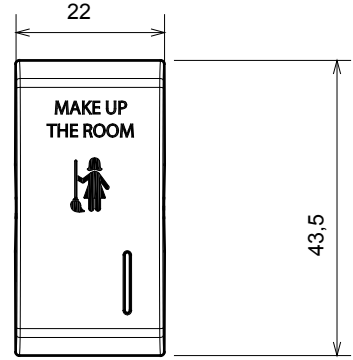

Çok çeşitli kontrol cihazları, güç kaynağı prizleri (ulusal ve uluslararası standartlara uygun), sinyal alma, iklim kontrolü, konfor yönetimi, teknik alarm sinyali ve acil durum aydınlatma yönetimi. Chorus modüler cihazları parlak beyaz, saten beyaz, doğal bej, saten siyah ve boyalı titanyum olmak üzere beş renkte ve farklı boyutlarda 1/2, 1, 2 ve 3 modül olarak mevcuttur. Dikdörtgen, kare ve yuvarlak kutular için montaj destekleri sayesinde Chorus plaka serisiyle sonsuz kombinasyonlar oluşturulabilir.

Kategori	Değiştirilebilir buton anahtarı	Tuş	Göstergeli
Sembol	MUR	Renk	parlak beyaz
Standart	EN 60669-1	Bilyeli termo sıcaklık	125 °C
Akkor Tel Deneyi:	850 °C	Sayısı	1
Elektrokod	140	modüller	

DIMENSIONAL