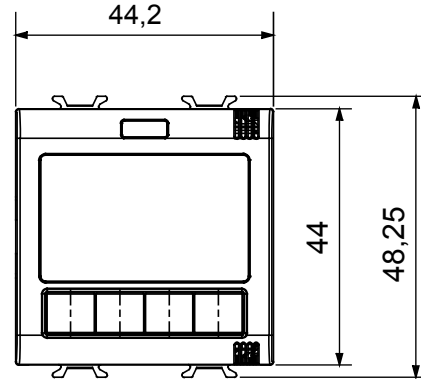

ChoruSmart sistemindeki kablosuz bağlantılı cihazlar, hem yeni binalar hem de tadilatlar için uygun olan Akıllı Ev ve küçük hizmet sektörü işletmeleri için eksiksiz bir çözüm yelpazesi sağlar. Verilerin şifrelendiği ve ağdaki her bir düğümün tüm cihazlar (mesh ağı) arasında bağlantıyı garanti ettiği güvenli ve güvenilir bir teknoloji olan ZigBee teknolojisini kullanırlar. Cihazların gerçekleştirdiği işlevler, akıllı telefon ve tabletlerdeki uygulama aracılığıyla ve sesli komutlarla kontrol edilebilir.

Renk	parlak beyaz	Çıkış kontakları	1 NA / NC 5A (AC1) 240 V ac
Besleme ünitesi	100 ÷ 240 V ac - 50/60 Hz	Modül sayısı	2
Radyo bağlantıları	Zigbee (IEEE 802.15.4)	Standart	2014/53/EU, 2011/65/EU + 2015/863, EN 60730-1, EN 60730-2-7, EN 60730-2-9, EN 301 489-1, EN 301 489-17, EN 300 328 , EN IEC 63000
Kullanım sıcaklığı	-5 ÷ +45 °C	Bağıl nem (yoğuşmasız)	Maks %93
Güç çıkışı	10 dBm	Kablolama terminaleri	Vidalı
Terminal sıkıştırma kapasitesi esnek kablolar (mm²)	Maks. 1,5	Terminal sıkıştırma kapasitesi sert kablolar (mm²)	Maks. 1,5
Kategori	Termostat	IP derecesi	IP20
Ölçülmüş boyutlar	Sıcaklık, nem	Fonksiyonlar	Isıtma ve soğutma kontrolü; 2 yollu sistemler için algoritmalar: iki noktalı (Açık/Kapalı) ve orantılı integral (PWM).
Ekran tipi	LCD		

DIMENSIONAL

TECHNICAL SYMBOLOGY

IP

IP20

STANDARDS/APPROVALS