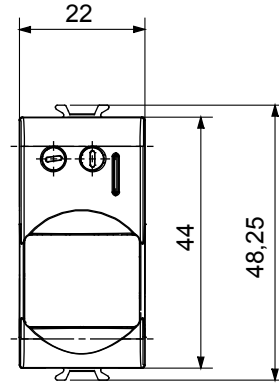

DIMENSIONAL

TECHNICAL SYMBOLOGY

STANDARDS/APPROVALS