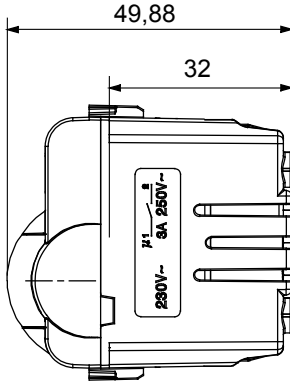

DIMENSIONAL

TECHNICAL SYMBOLOGY

STANDARDS/APPROVALS